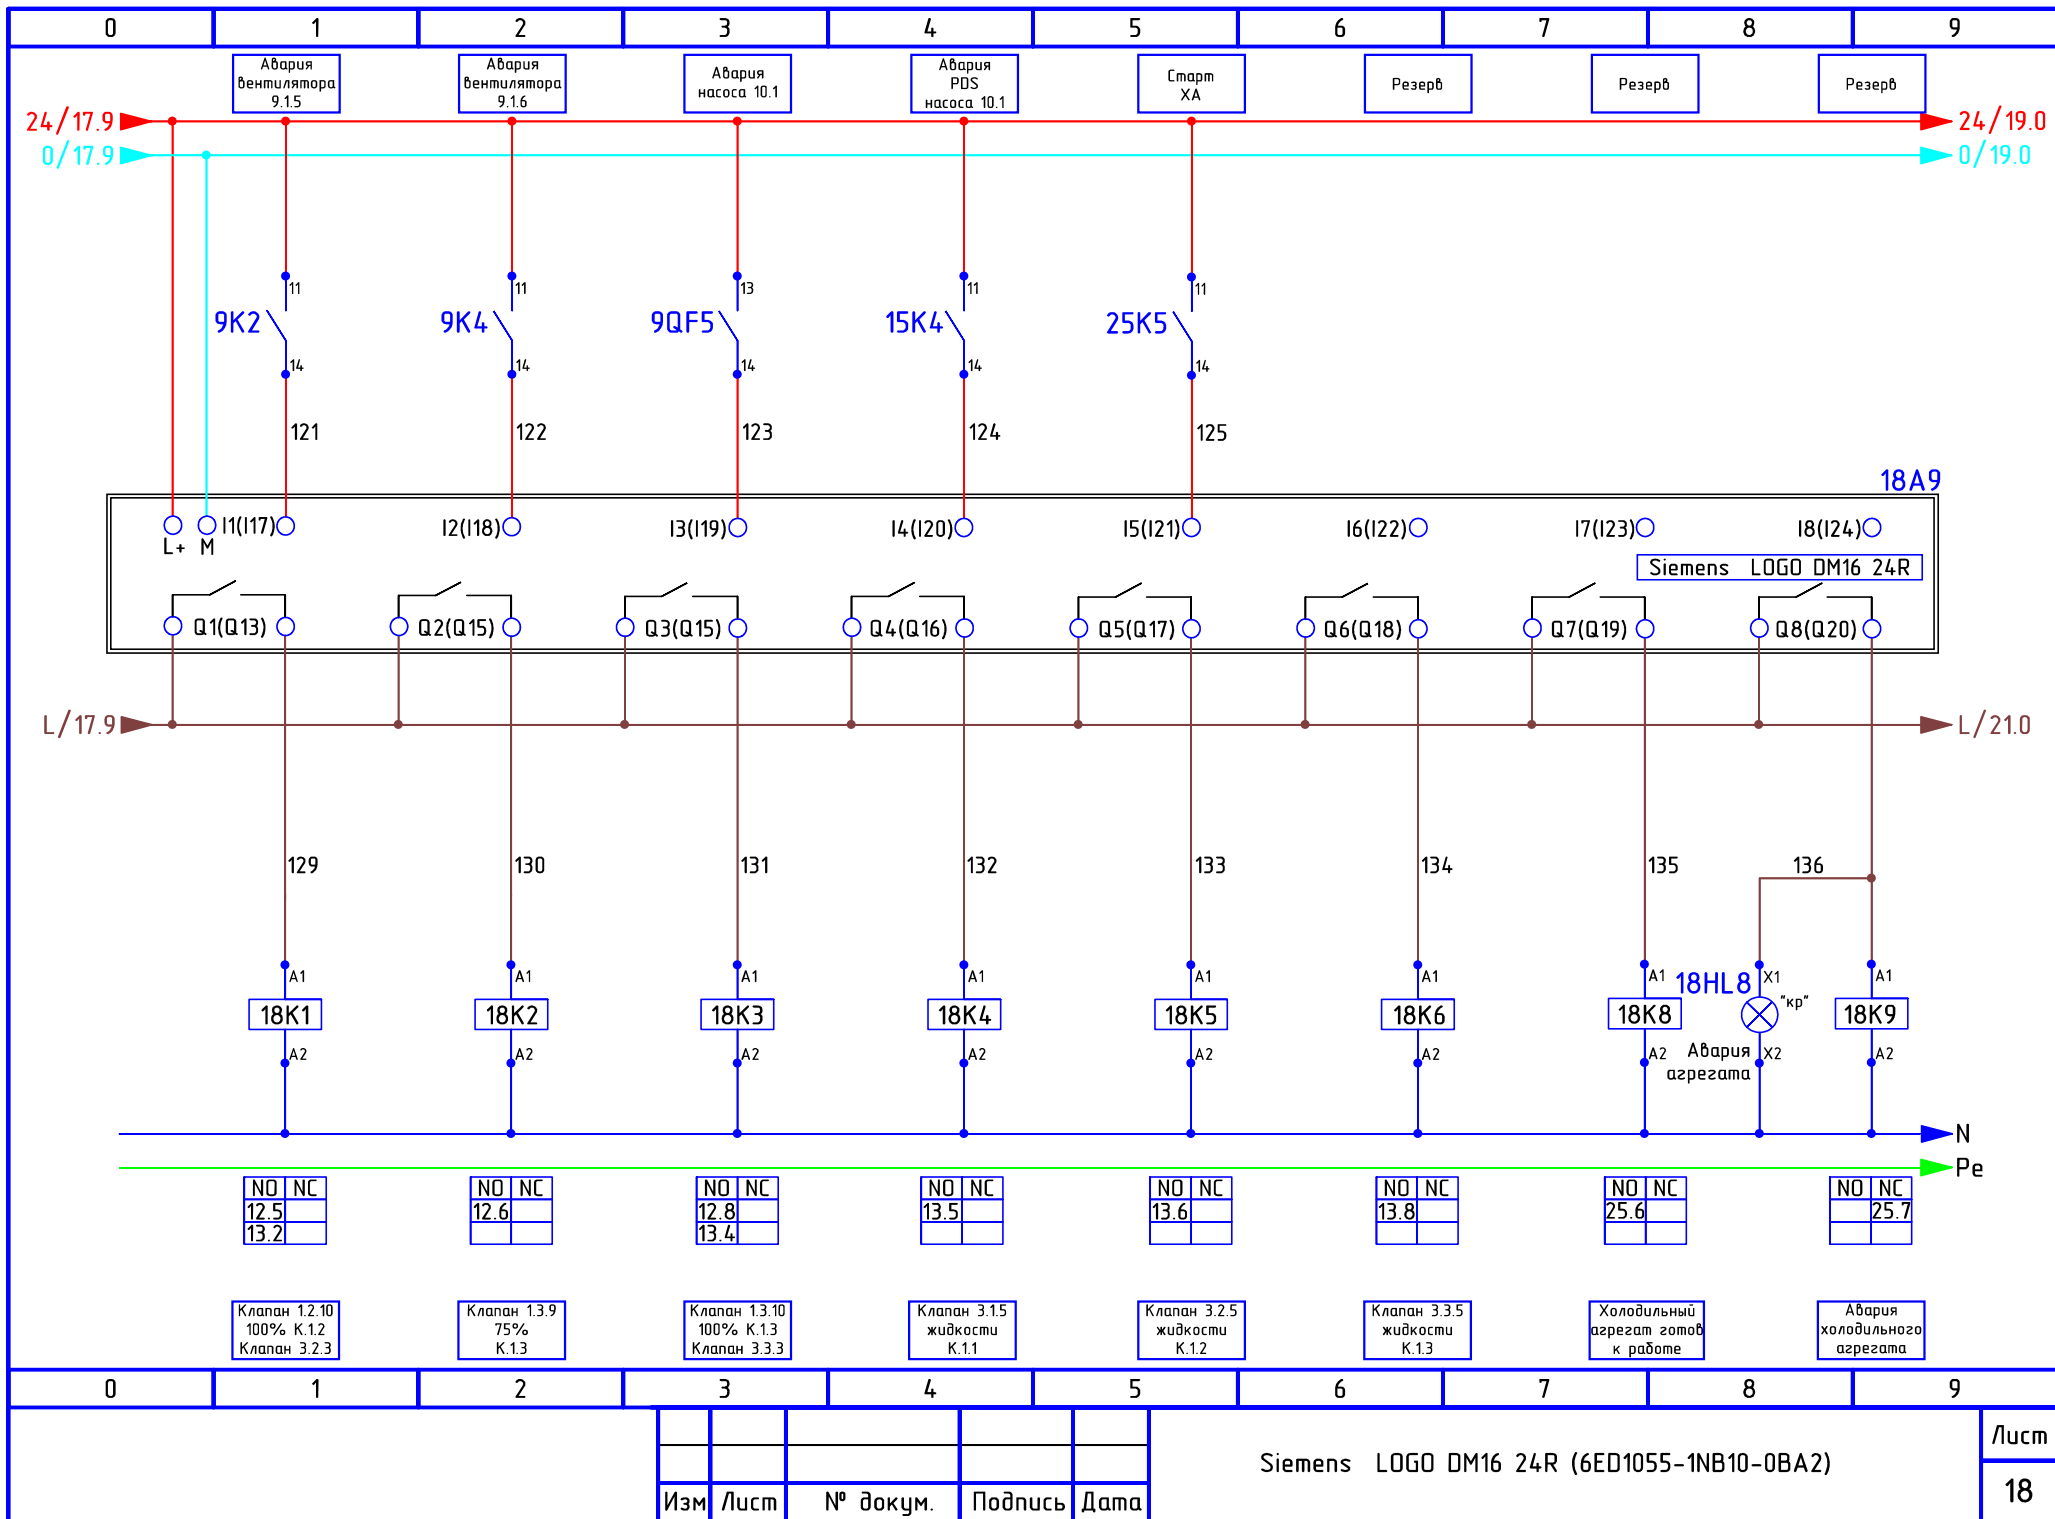

# Схема электрическая принципиальная холодильного агрегата фризера №3

					г.Санкт-Петербург, ул.Смоленская 18а. Проект: "Хлебный дом" 2405-5700-KTR			
Изм	Лист	№ докум.	Подпись	Дата	Холодоснабжение	Лит	Лист	Листов
Разраб.		Князев		07.24			1	25
Провер.					Щит управления АСС 1	 AiT-комплект  IAR <small>АВТОМАТИЗАЦИЯ</small> <small>ТЕХНОЛОГИИ</small>		
Т. контр.								
Н. контр.								
Утверд.								

0	1	2	3	4	5	6	7	8	9
			Изм	Лист	№ докум.	Подпись	Дата		
								Лист 11	

0	1	2	3	4	5	6	7	8	9
			Изм	Лист	№ докум.	Подпись	Дата		
								Лист	13

0	1	2	3	4	5	6	7	8	9	
			Изм	Лист	№ докум.	Подпись	Дата			
								Лист		
								14		

Siemens LOGO DM16 24R (6ED1055-1NB10-0BA2)

Siemens LOGO DM16 24R (6ED1055-1NB10-0BA2)

Siemens LOGO AM2 (6ED1055-1MA00-0BA2)

Лист  
19

Изм Лист № докум. Подпись Дата

Siemens LOGO RTD (6ED1055-1MD00-0BA2)

Siemens LOGO DM16 24R (6ED1055-1NB10-0BA2)