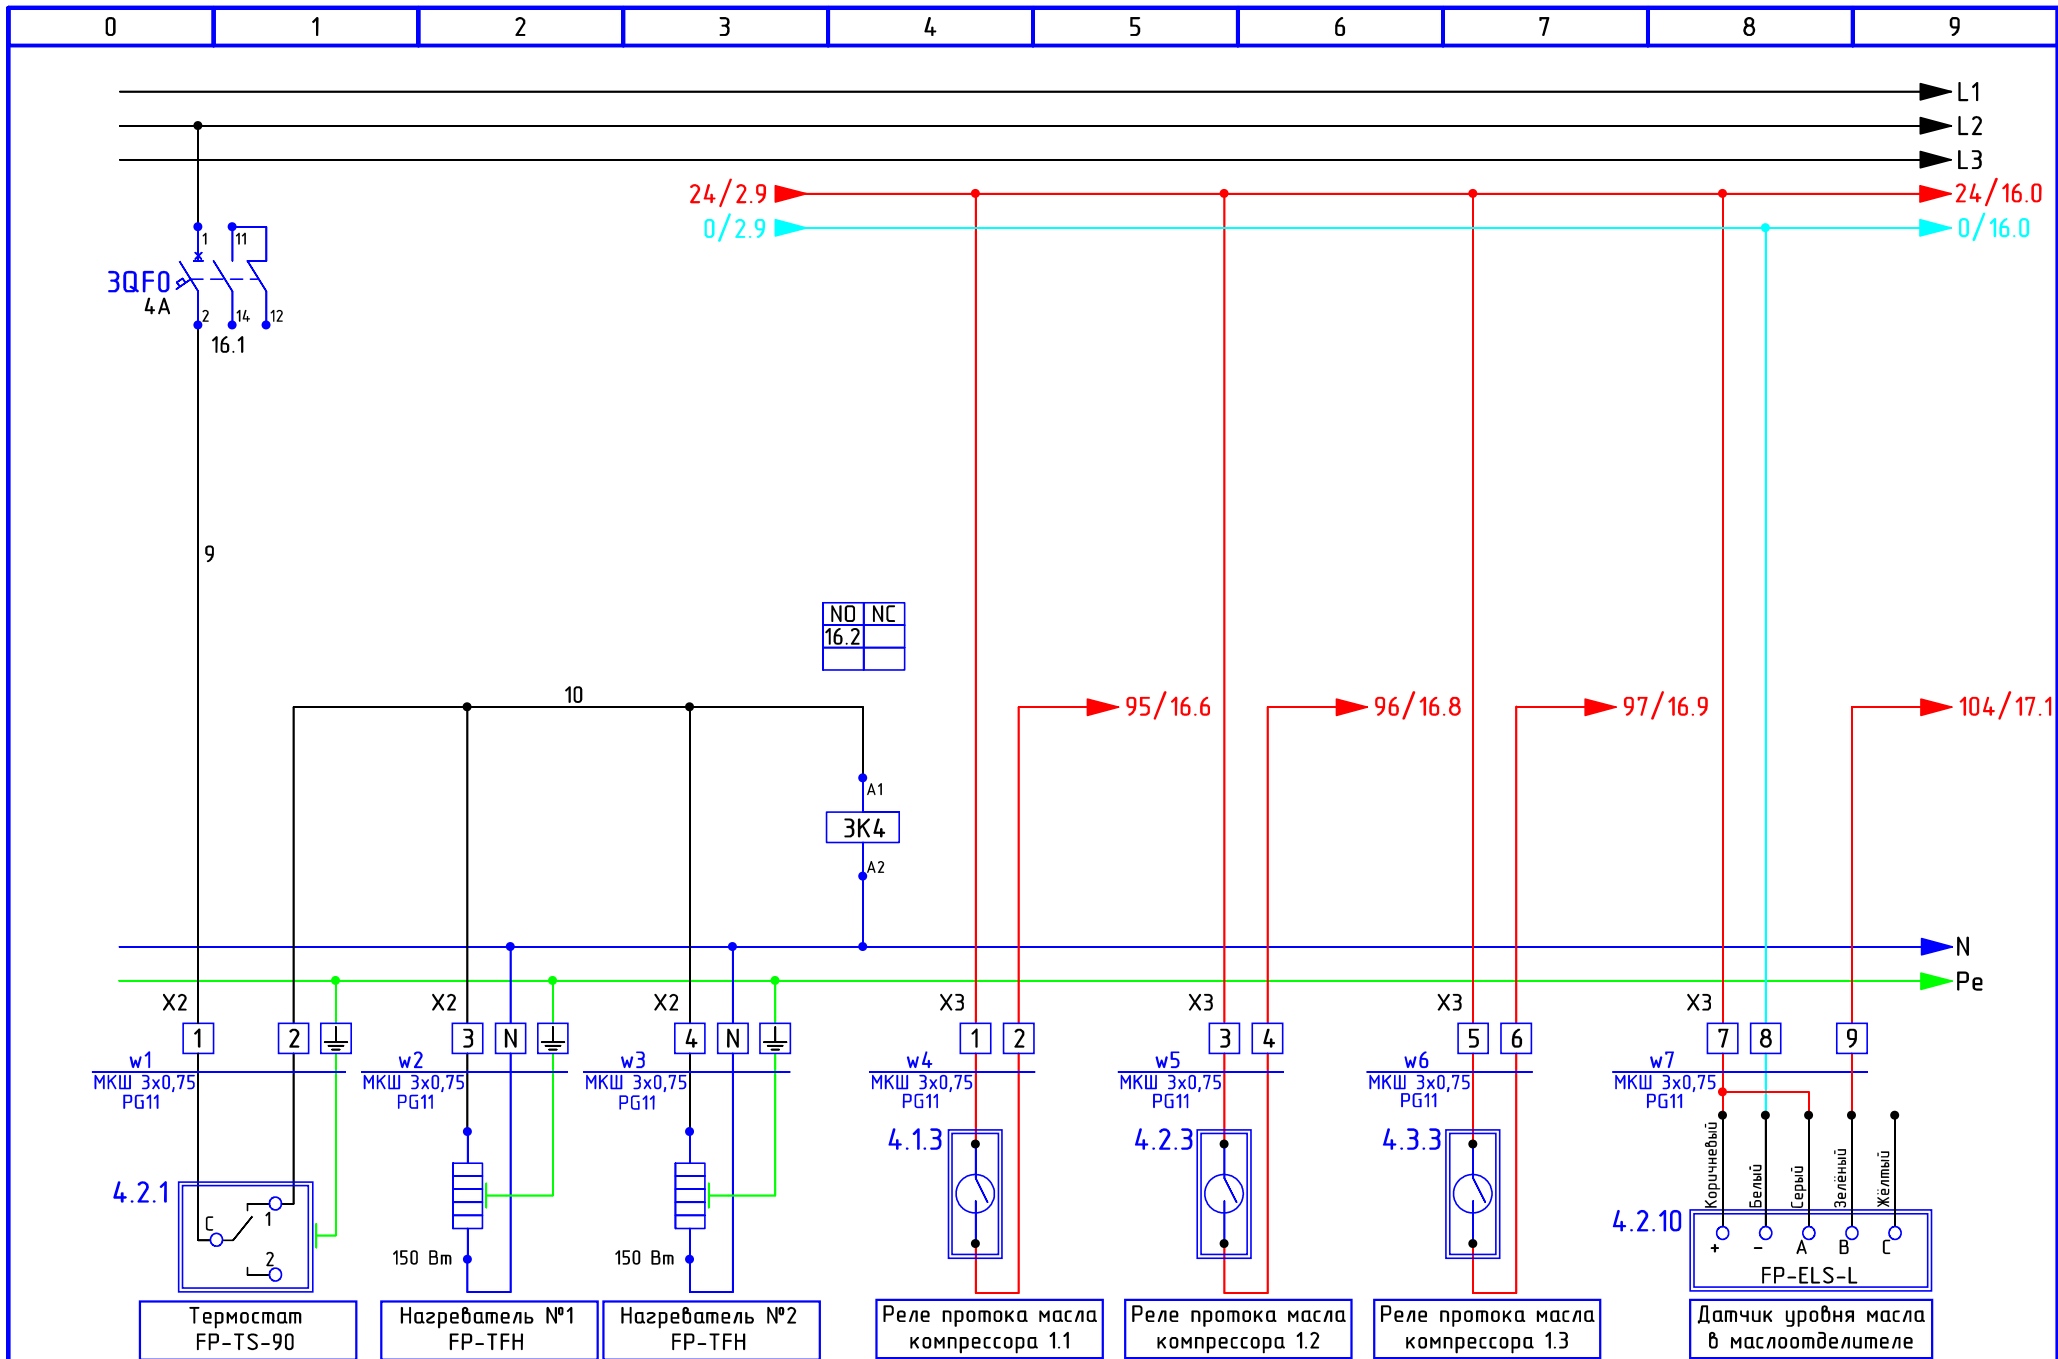

0	1	2	3	4	5	6	7	8	9
			Изм	Лист	№ докум.	Подпись	Дата		
								Лист	3