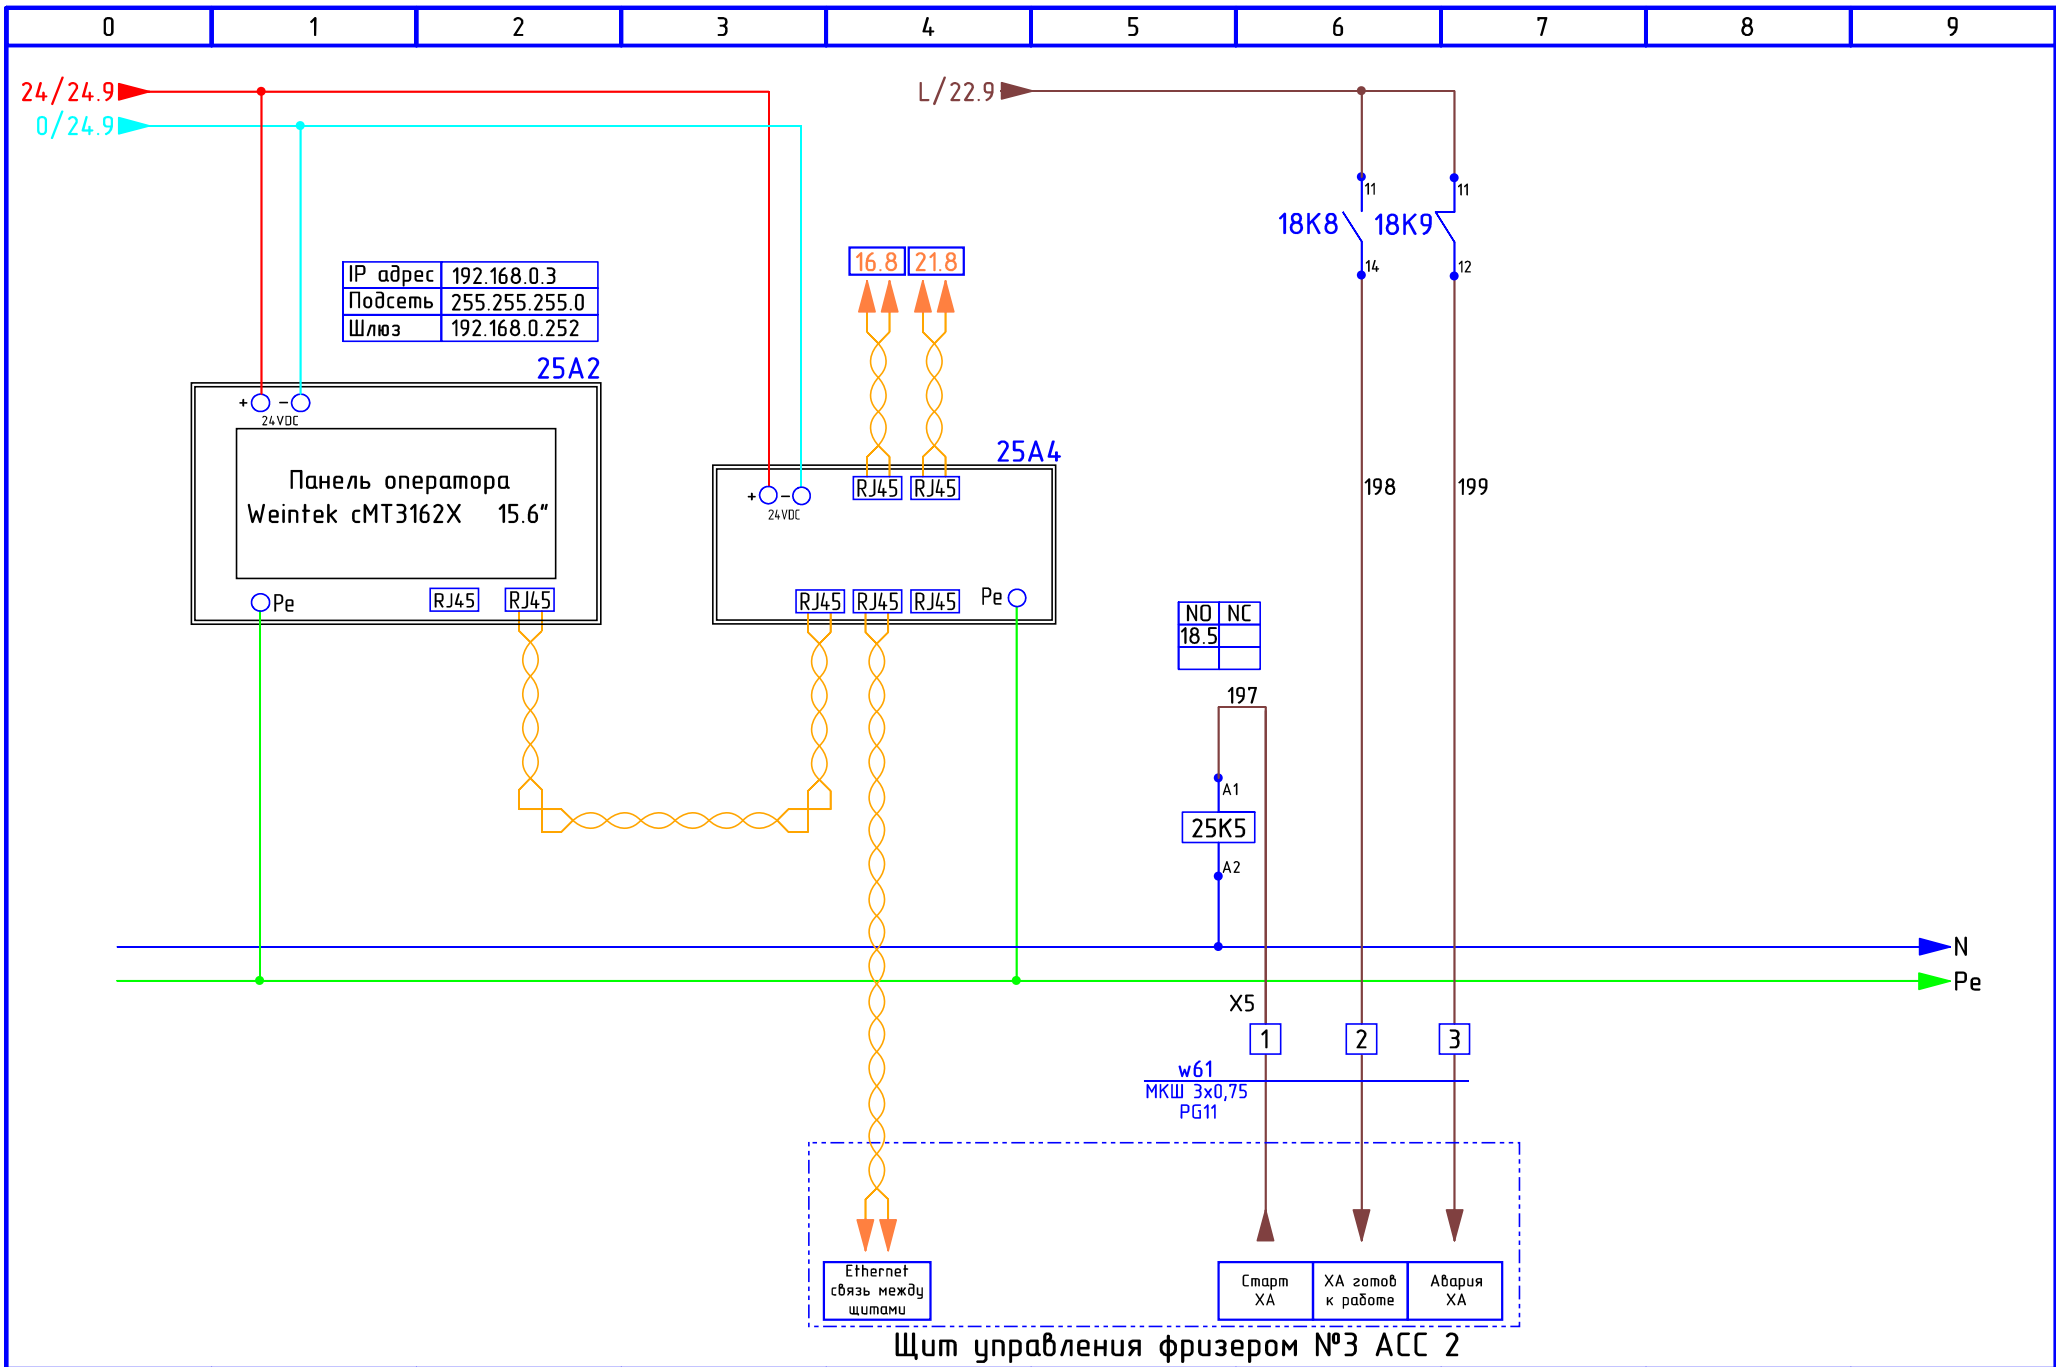

# Схема электрическая принципиальная холодильного агрегата фризера №3

					г.Санкт-Петербург, ул.Смоленская 18а. Проект: "Хлебный дом" 2405-5700-KTR			
Изм	Лист	№ докум.	Подпись	Дата	Холодоснабжение	Лит	Лист	Листов
Разраб.		Князев		07.24			1	25
Провер.					Щит управления АСС 1	 AiT-комплект  IAR <small>АВТОМАТИЗАЦИЯ</small> <small>ТЕХНОЛОГИИ</small>		
Т. контр.								
Н. контр.								
Утверд.								

Siemens LOGO DM16 24R (6ED1055-1NB10-0BA2)

Siemens LOGO DM16 24R (6ED1055-1NB10-0BA2)

Siemens LOGO AM2 (6ED1055-1MA00-0BA2)

Лист  
19

Изм Лист № докум. Подпись Дата

Siemens LOGO RTD (6ED1055-1MD00-0BA2)

Siemens LOGO DM16 24R (6ED1055-1NB10-0BA2)

Siemens LOGO AM2 (6ED1055-1MA00-0BA2)

Лист  
23

Изм Лист № докум. Подпись Дата

Датчик температуры  
(Резерв)

Датчик температуры  
(Резерв)

Siemens LOGO RTD (6ED1055-1MD00-0BA2)

Лист  
24

Изм Лист № докум. Подпись Дата