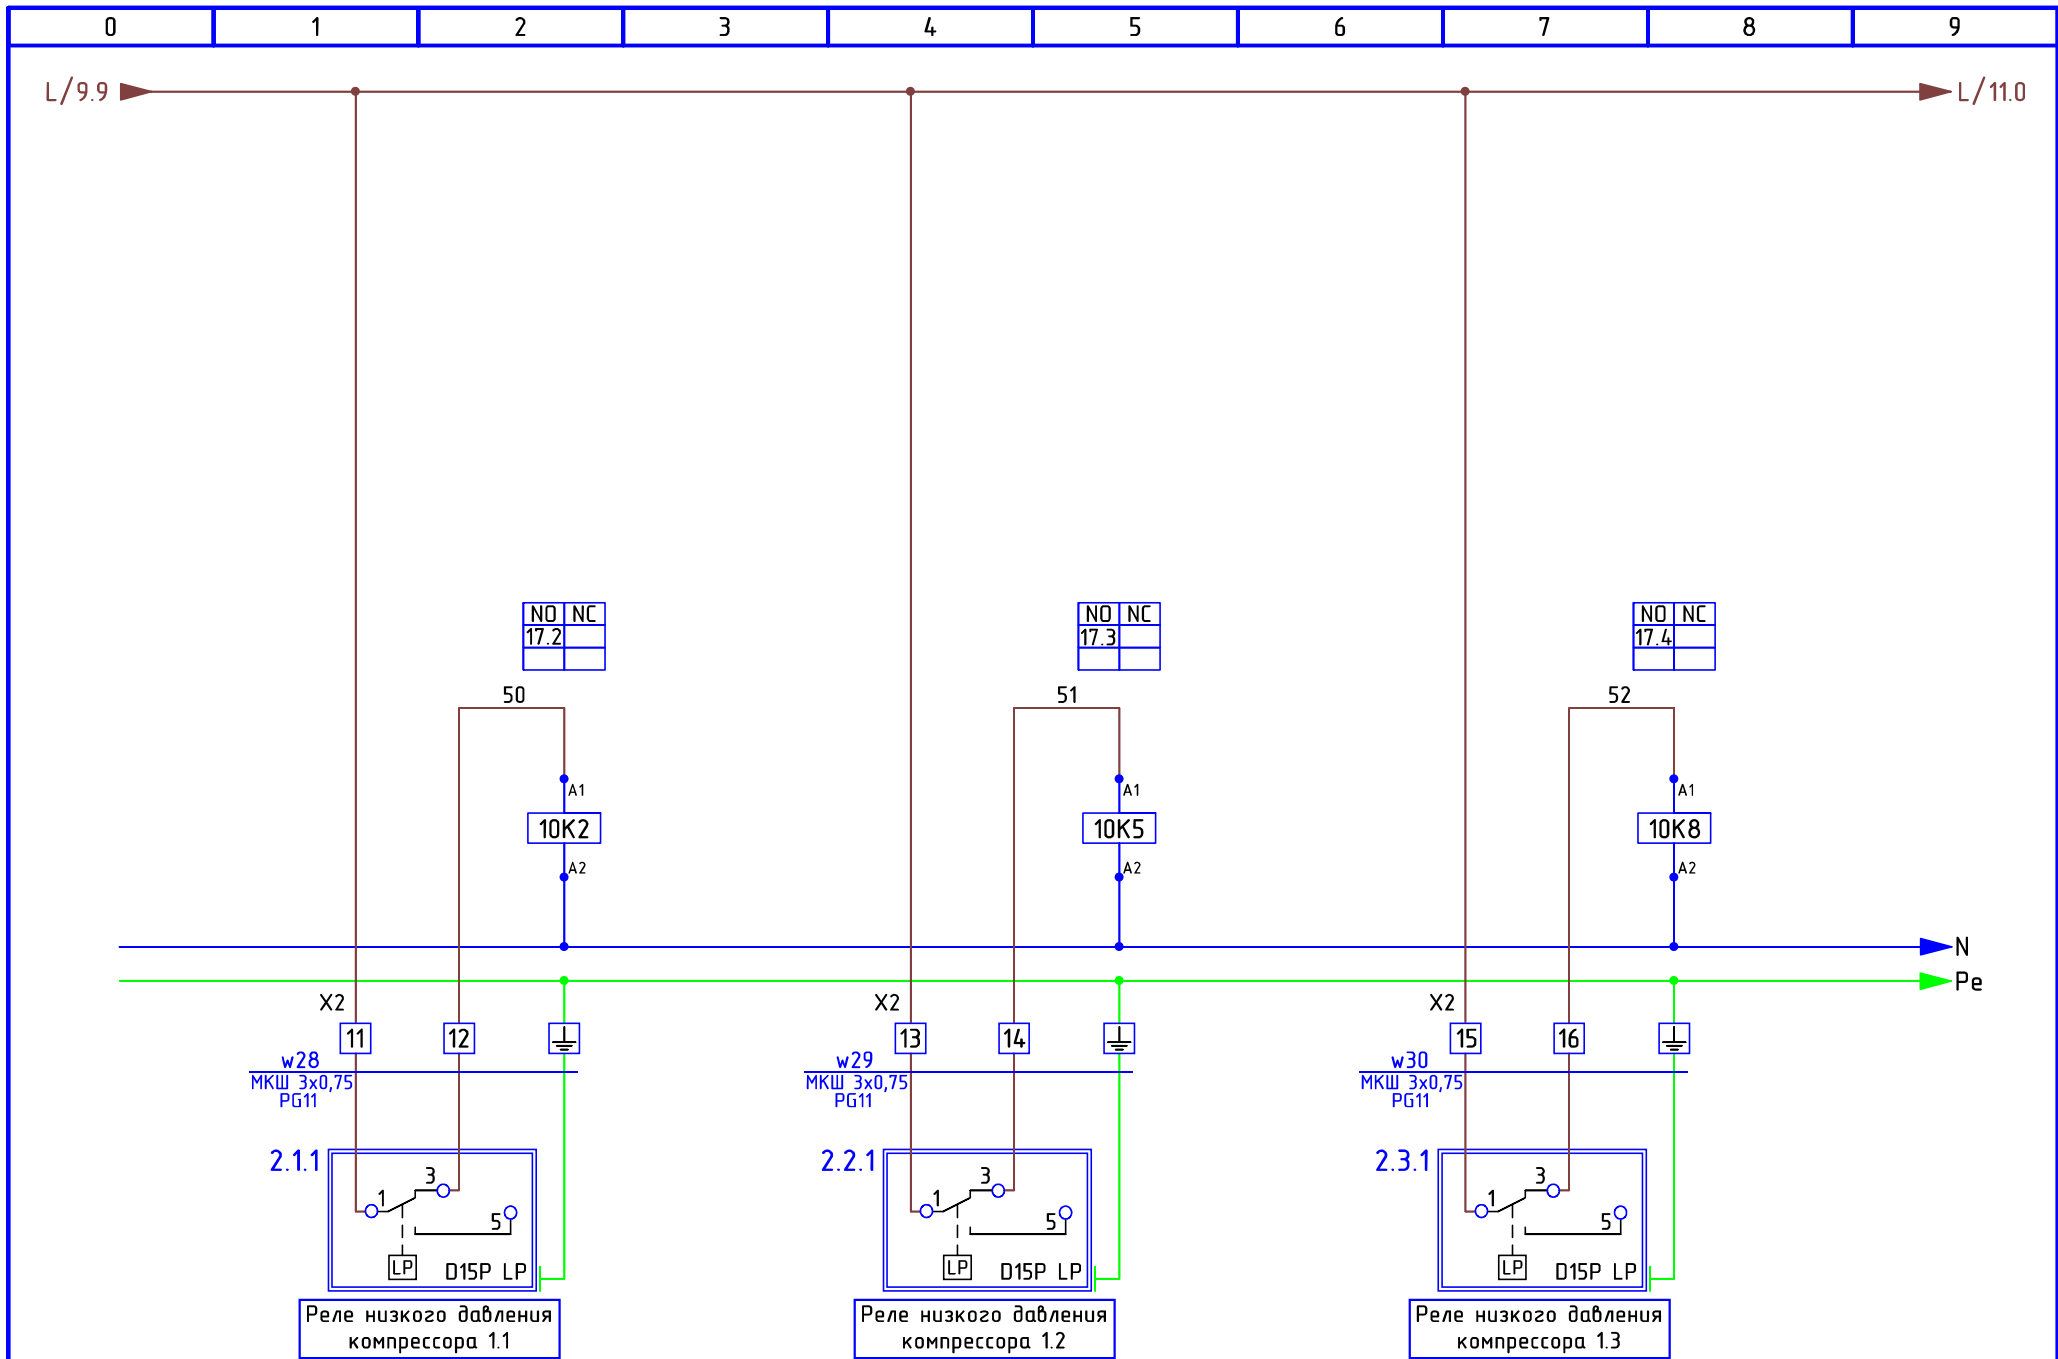

0	1	2	3	4	5	6	7	8	9	
			Изм	Лист	№ докум.	Подпись	Дата			
							Лист		10