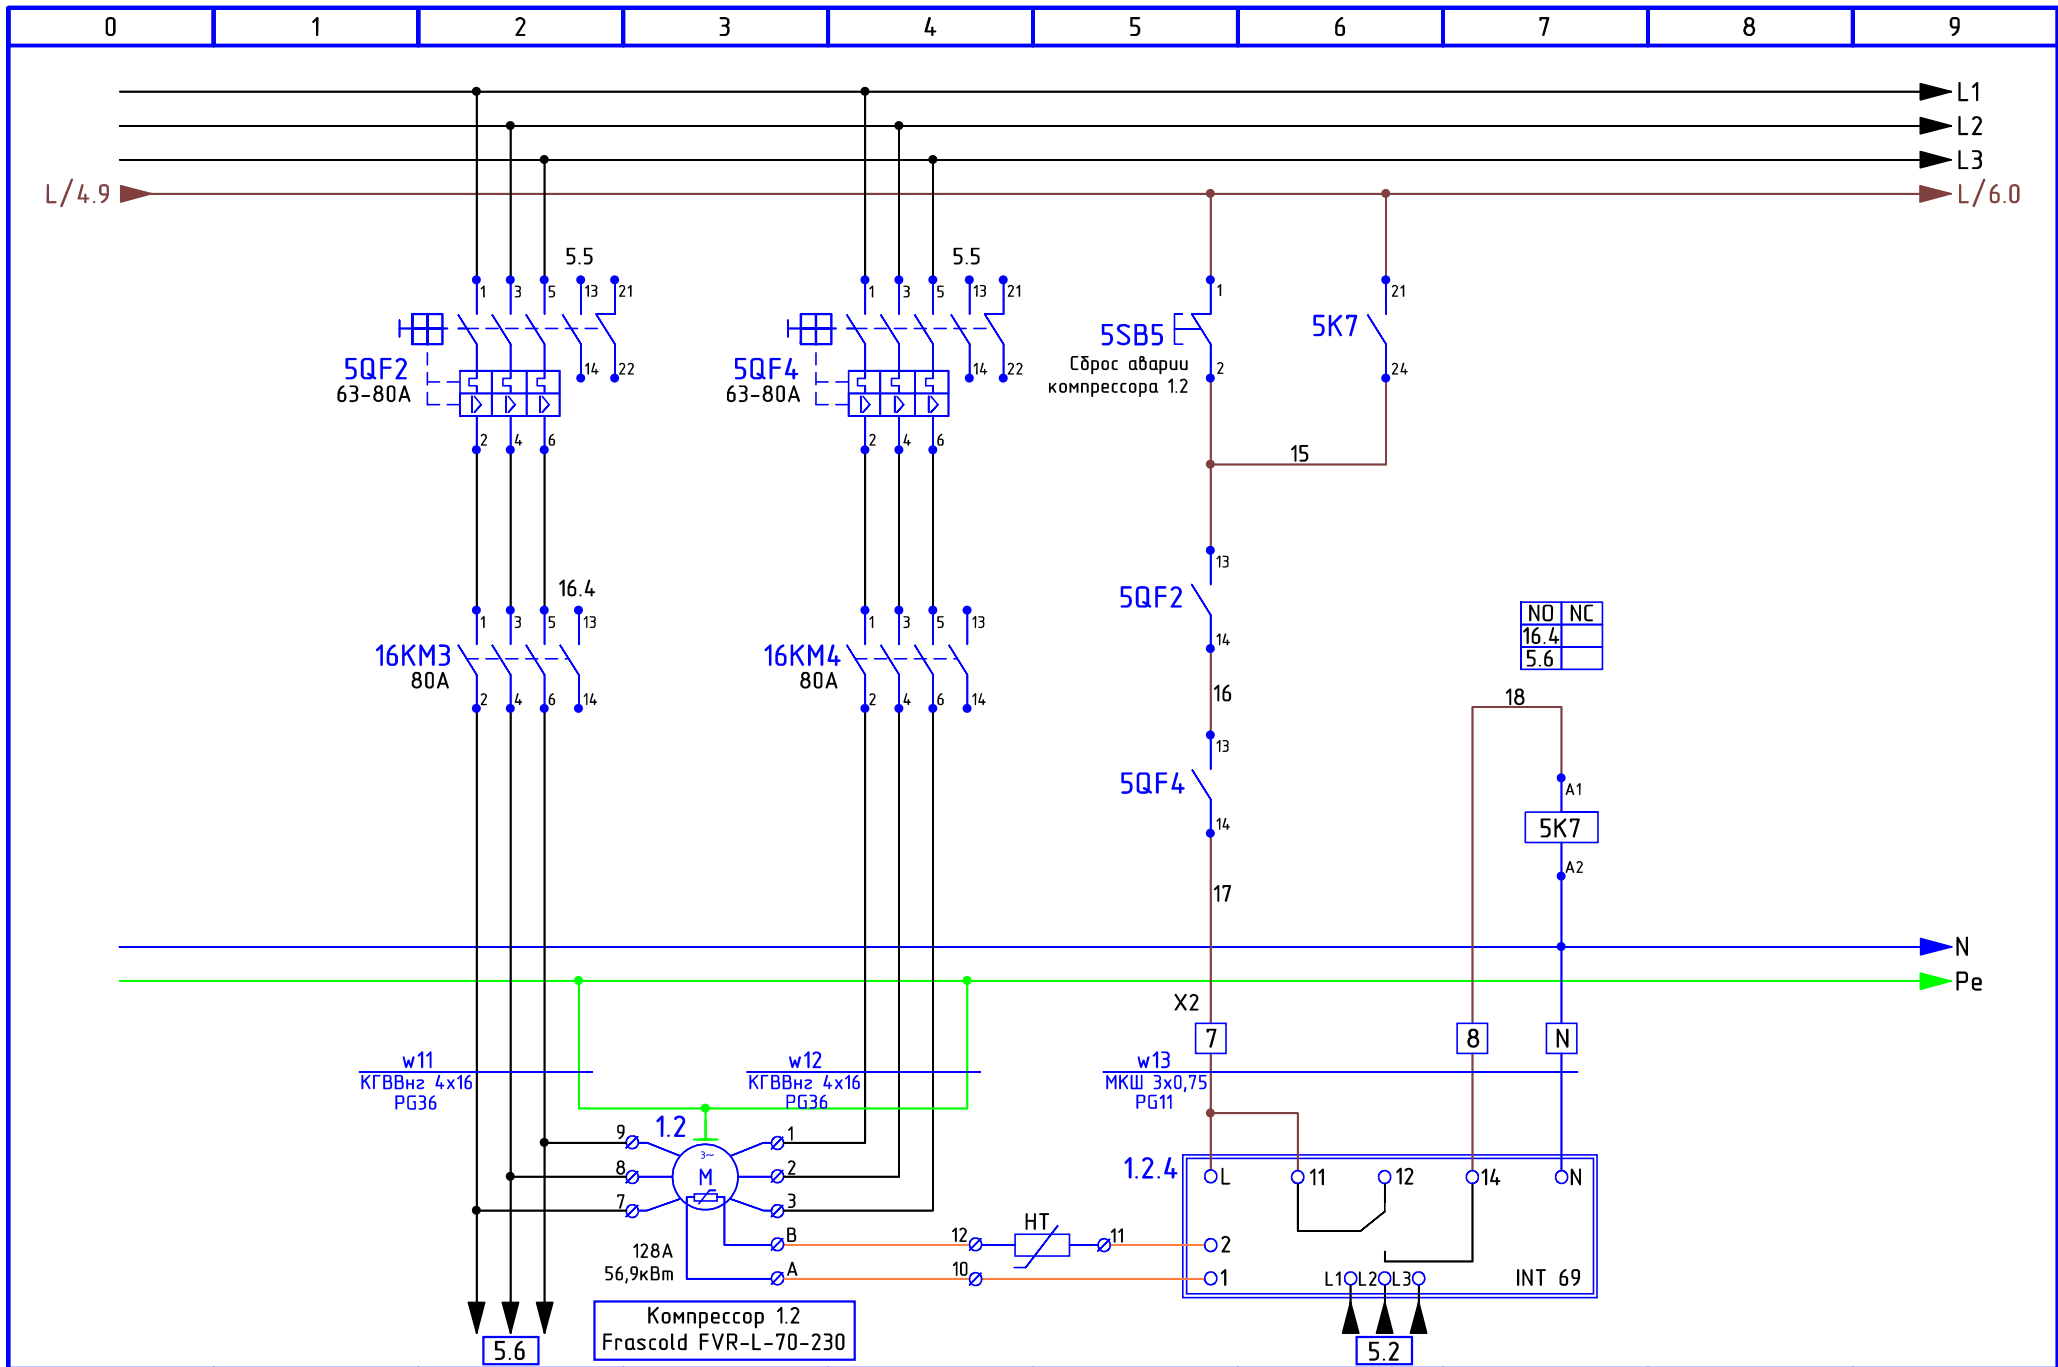

0	1	2	3	4	5	6	7	8	9
			Изм	Лист	№ докум.	Подпись	Дата		
								Лист	5