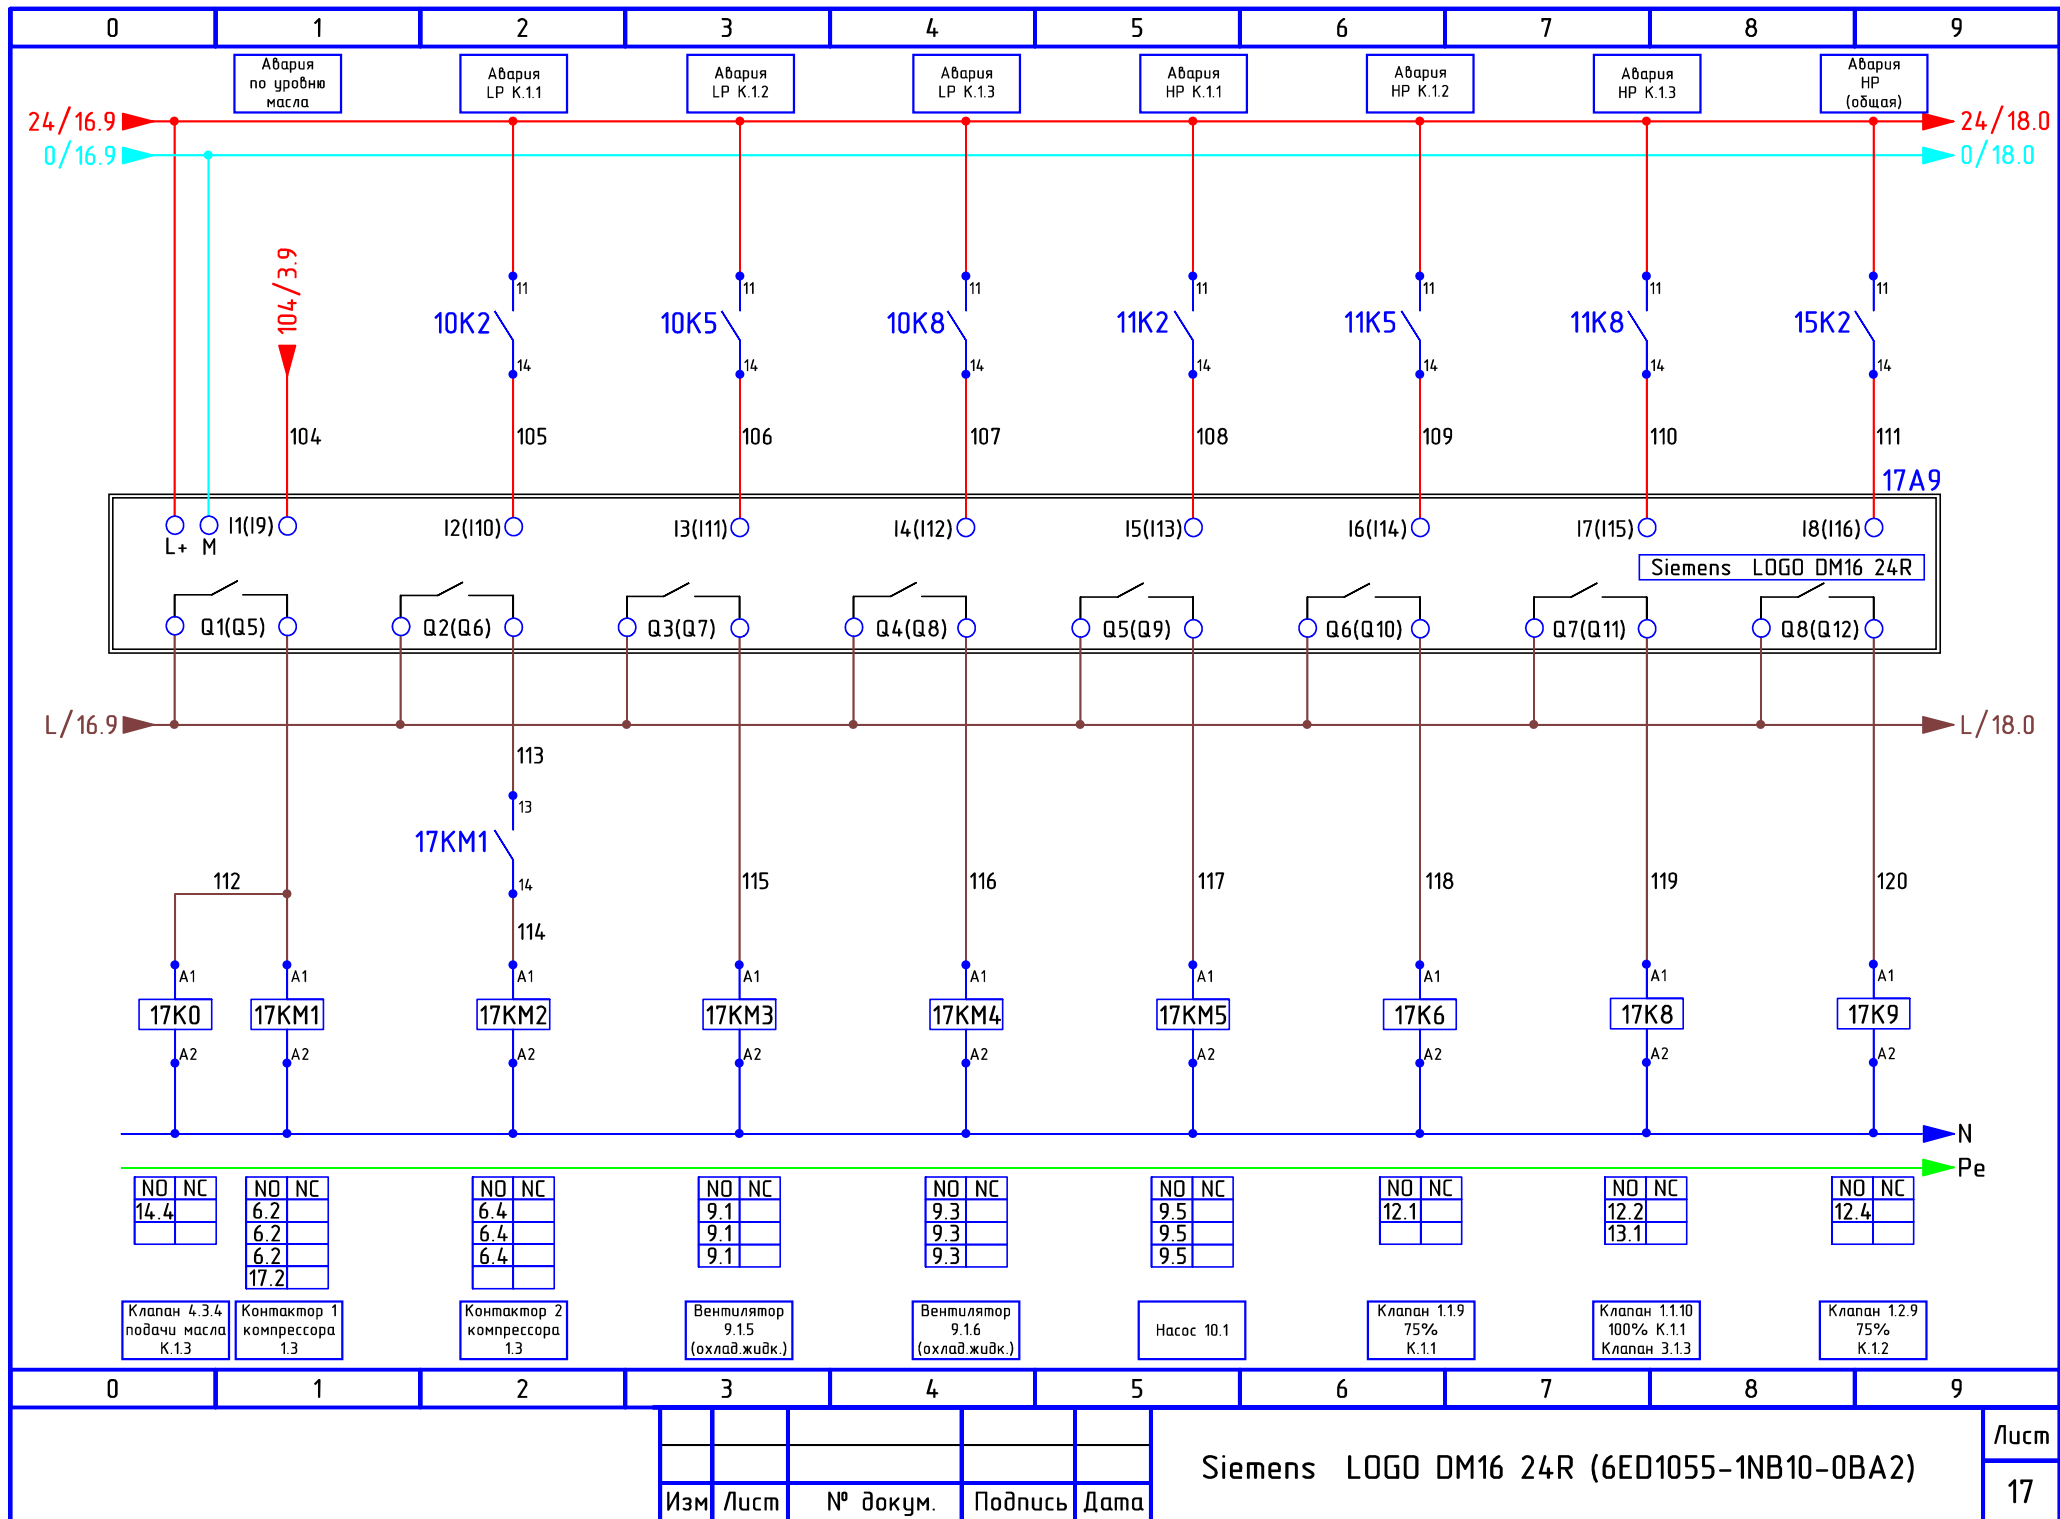

Siemens LOGO DM16 24R (6ED1055-1NB10-0BA2)