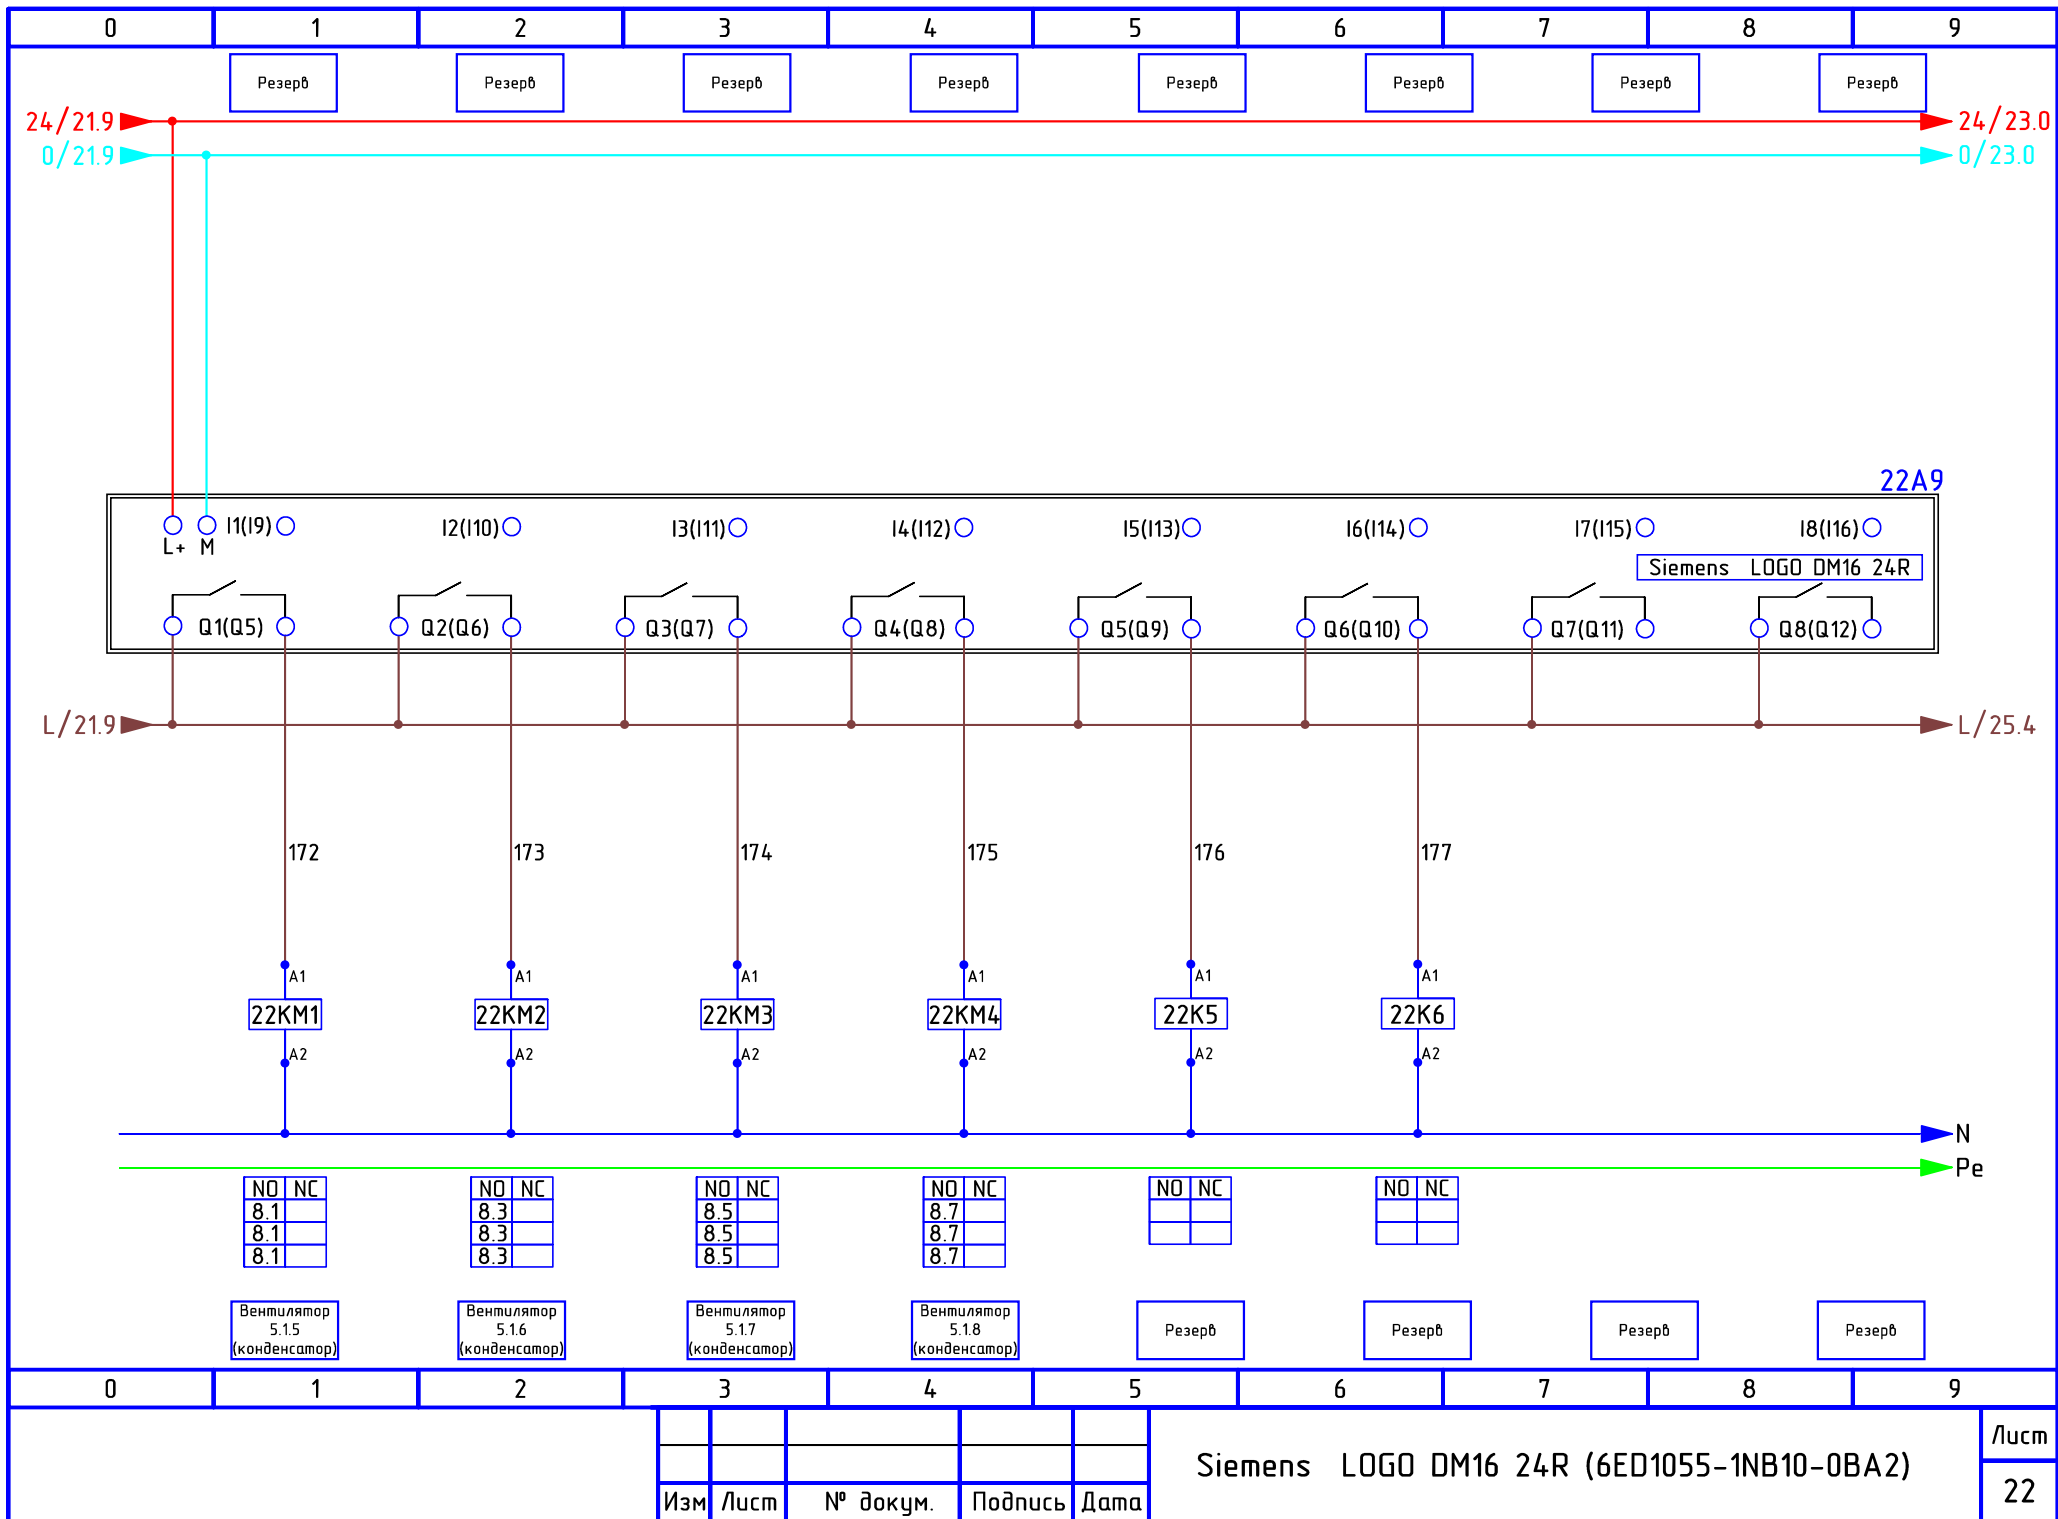

# Схема электрическая принципиальная холодильного агрегата фризера №3

					г.Санкт-Петербург, ул.Смоленская 18а. Проект: "Хлебный дом" 2405-5700-KTR			
Изм	Лист	№ докум.	Подпись	Дата	Холодоснабжение	Лит	Лист	Листов
Разраб.		Князев		07.24			1	25
Провер.					Щит управления АСС 1	 AiT-комплект  IAR <small>АВТОМАТИЗАЦИЯ</small> <small>ТЕХНОЛОГИИ</small>		
Т. контр.								
Н. контр.								
Утверд.								

Siemens LOGO DM16 24R (6ED1055-1NB10-0BA2)

Siemens LOGO DM16 24R (6ED1055-1NB10-0BA2)

Siemens LOGO AM2 (6ED1055-1MA00-0BA2)

Лист  
19

Изм Лист № докум. Подпись Дата

Siemens LOGO RTD (6ED1055-1MD00-0BA2)

Siemens LOGO DM16 24R (6ED1055-1NB10-0BA2)

Siemens LOGO AM2 (6ED1055-1MA00-0BA2)

Лист  
23

Изм Лист № докум. Подпись Дата

Датчик температуры  
(Резерв)

Датчик температуры  
(Резерв)

Siemens LOGO RTD (6ED1055-1MD00-0BA2)

Лист  
24

Изм Лист № докум. Подпись Дата