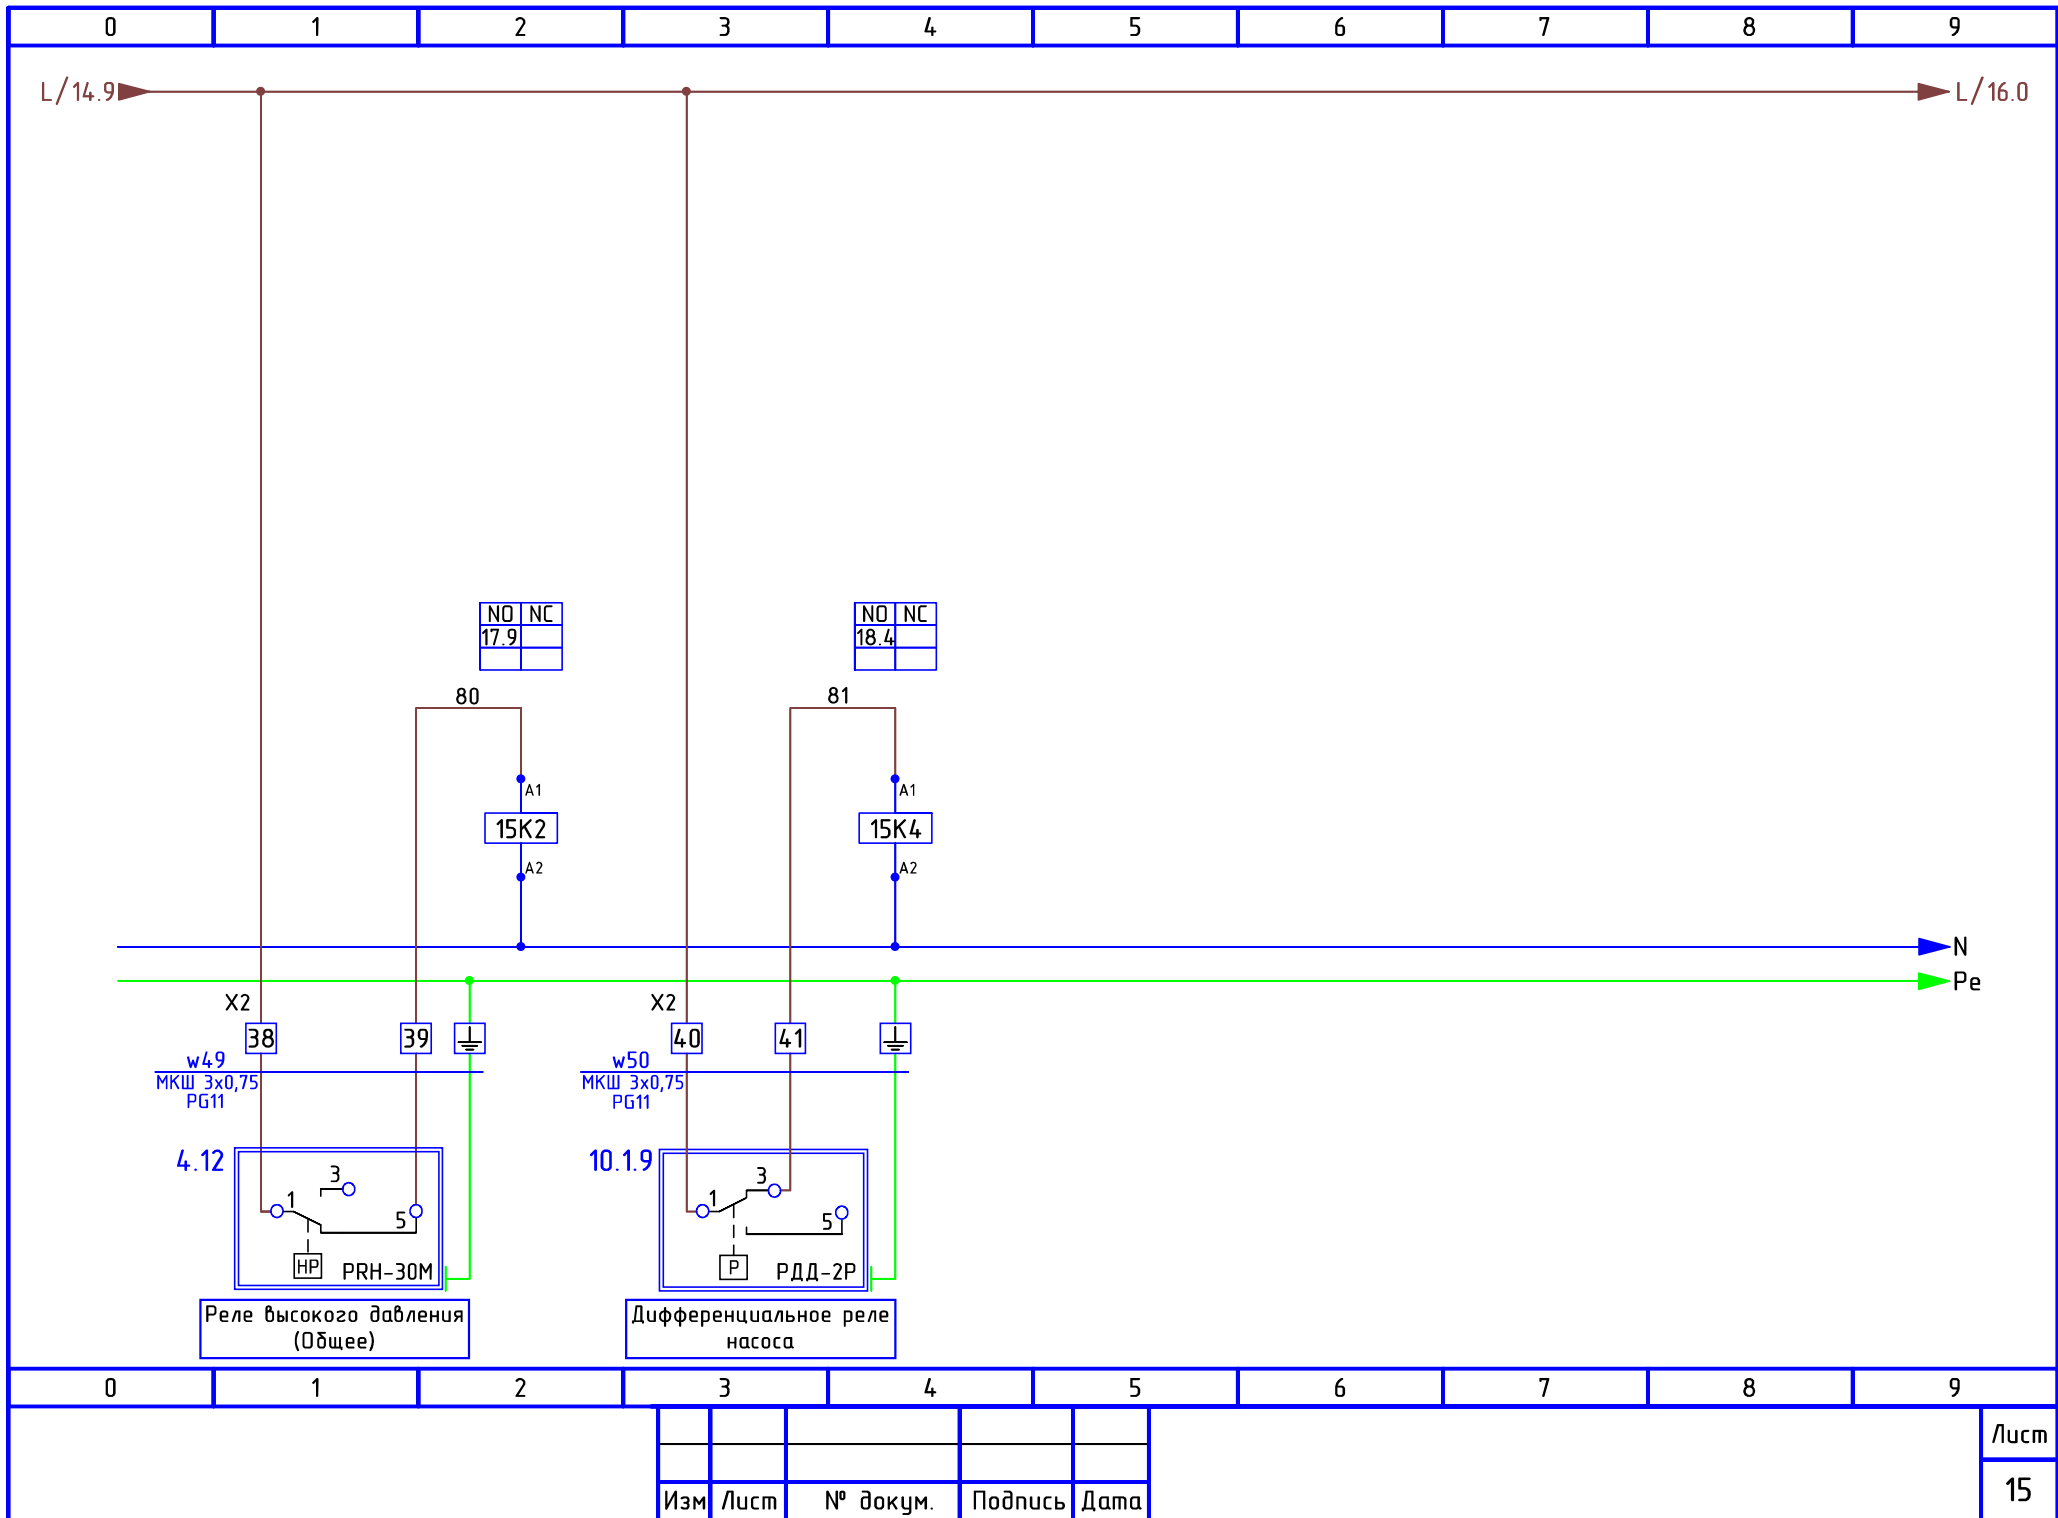

0	1	2	3	4	5	6	7	8	9
			Изм	Лист	№ докум.	Подпись	Дата		
								Лист 11	

0	1	2	3	4	5	6	7	8	9
			Изм	Лист	№ докум.	Подпись	Дата		
								Лист	13

0	1	2	3	4	5	6	7	8	9	
			Изм	Лист	№ докум.	Подпись	Дата			
								Лист		
								14		

Siemens LOGO DM16 24R (6ED1055-1NB10-0BA2)

Siemens LOGO DM16 24R (6ED1055-1NB10-0BA2)

Siemens LOGO AM2 (6ED1055-1MA00-0BA2)

Лист  
19

Изм Лист № докум. Подпись Дата

Siemens LOGO RTD (6ED1055-1MD00-0BA2)

Siemens LOGO DM16 24R (6ED1055-1NB10-0BA2)