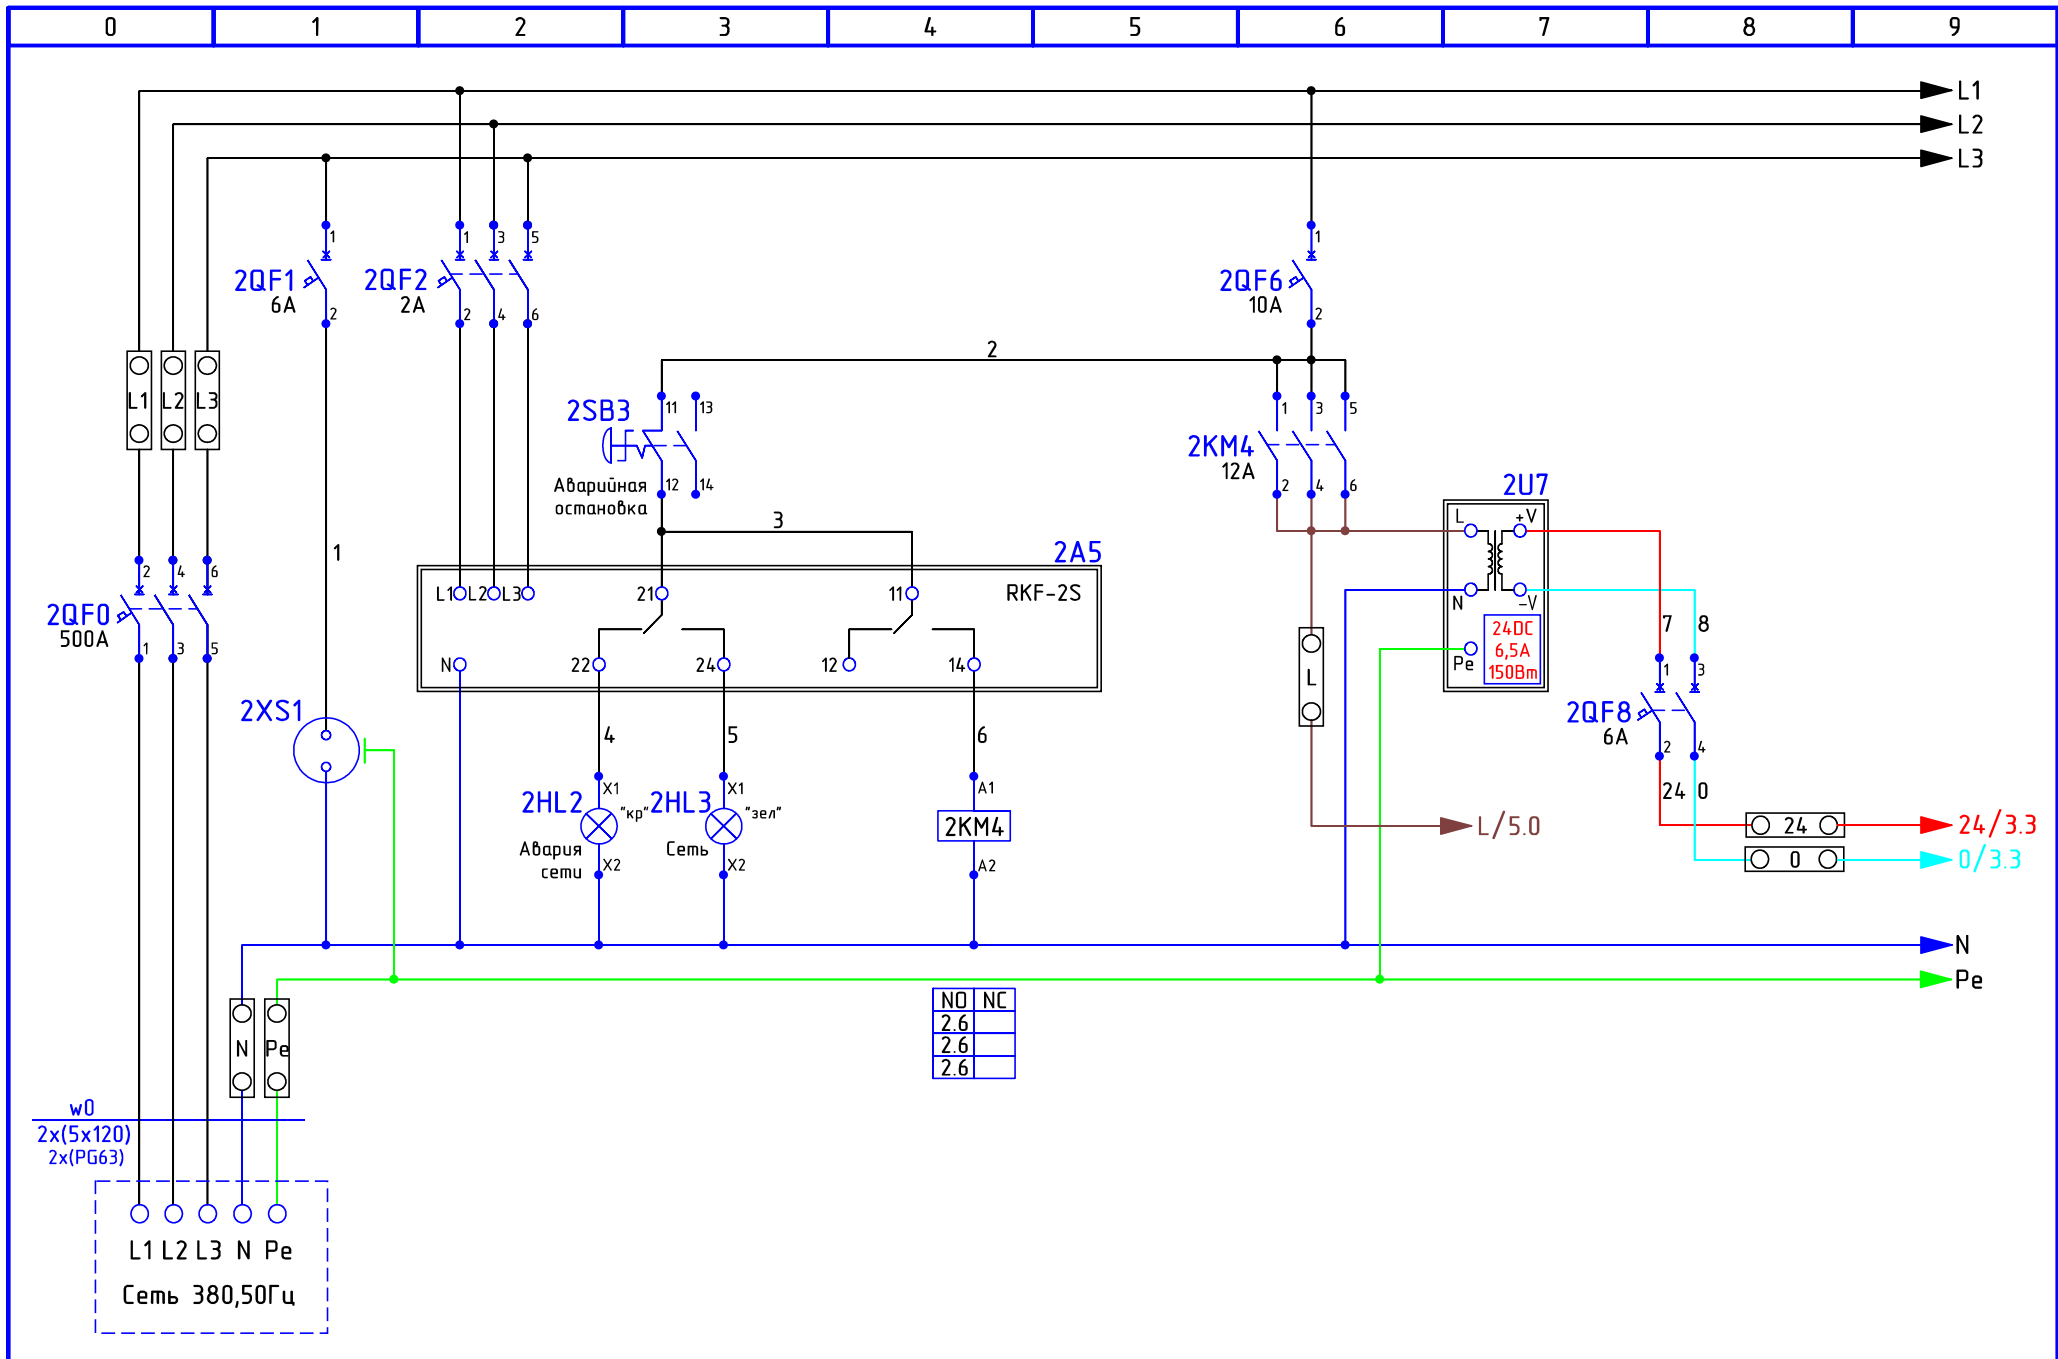

# Схема электрическая принципиальная холодильного агрегата фризера №3

					г.Санкт-Петербург, ул.Смоленская 18а. Проект: "Хлебный дом" 2405-5700-KTR			
Изм	Лист	№ докум.	Подпись	Дата	Холодоснабжение	Лит	Лист	Листов
Разраб.		Князев		07.24			1	25
Провер.					Щит управления АСС 1	 AiT-комплект  IAR <small>АВТОМАТИЗАЦИЯ</small> <small>ТЕХНОЛОГИИ</small>		
Т. контр.								
Н. контр.								
Утверд.								