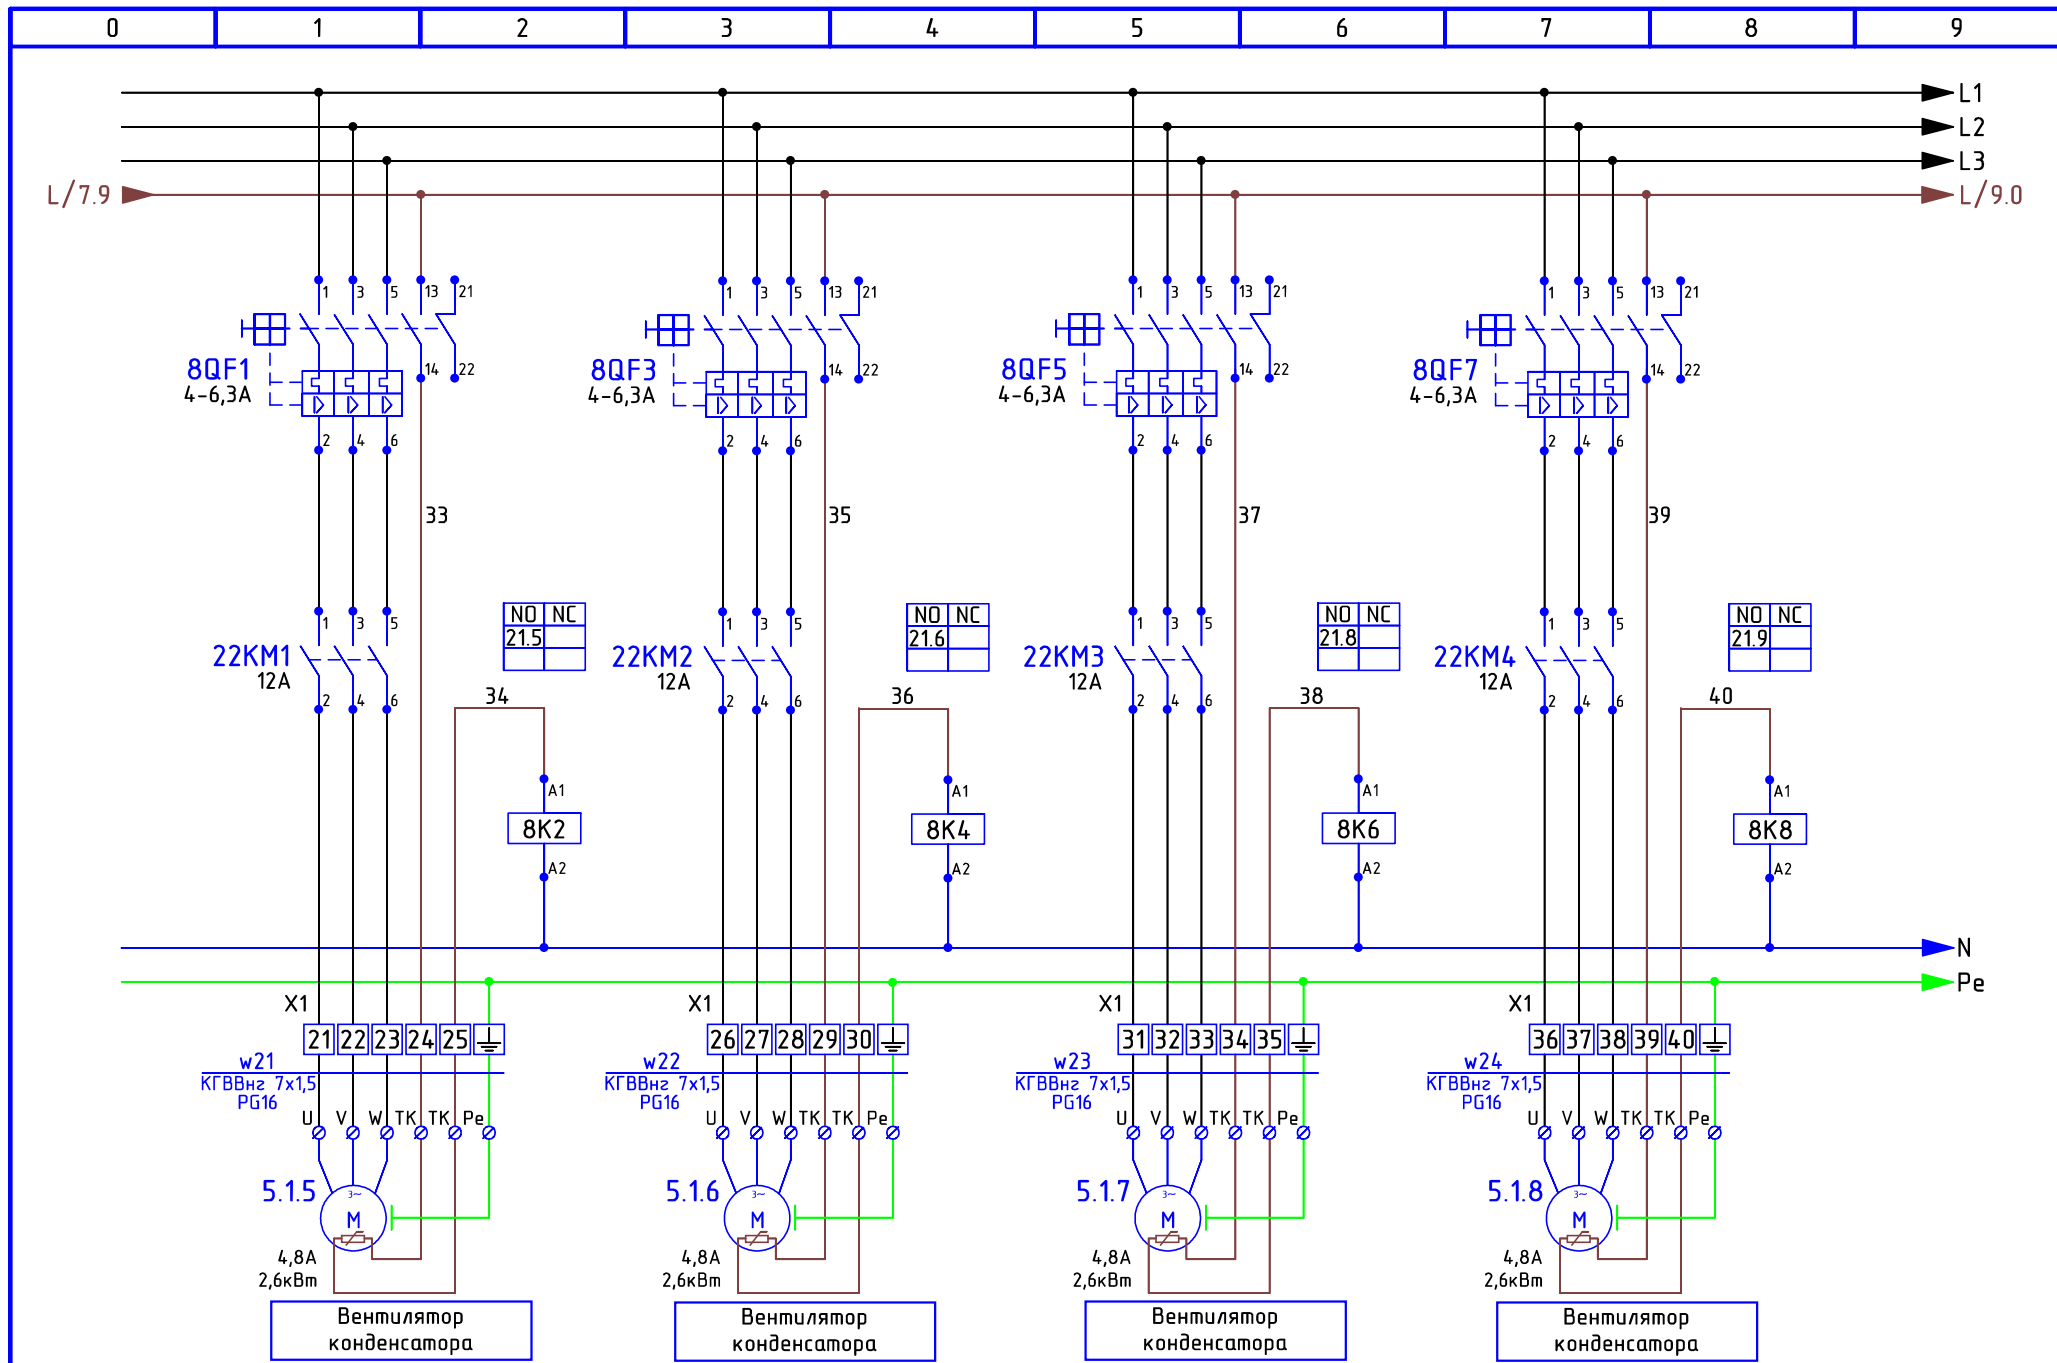

0	1	2	3	4	5	6	7	8	9
								Лист	
								8	
		Изм	Лист	№ докум.	Подпись	Дата