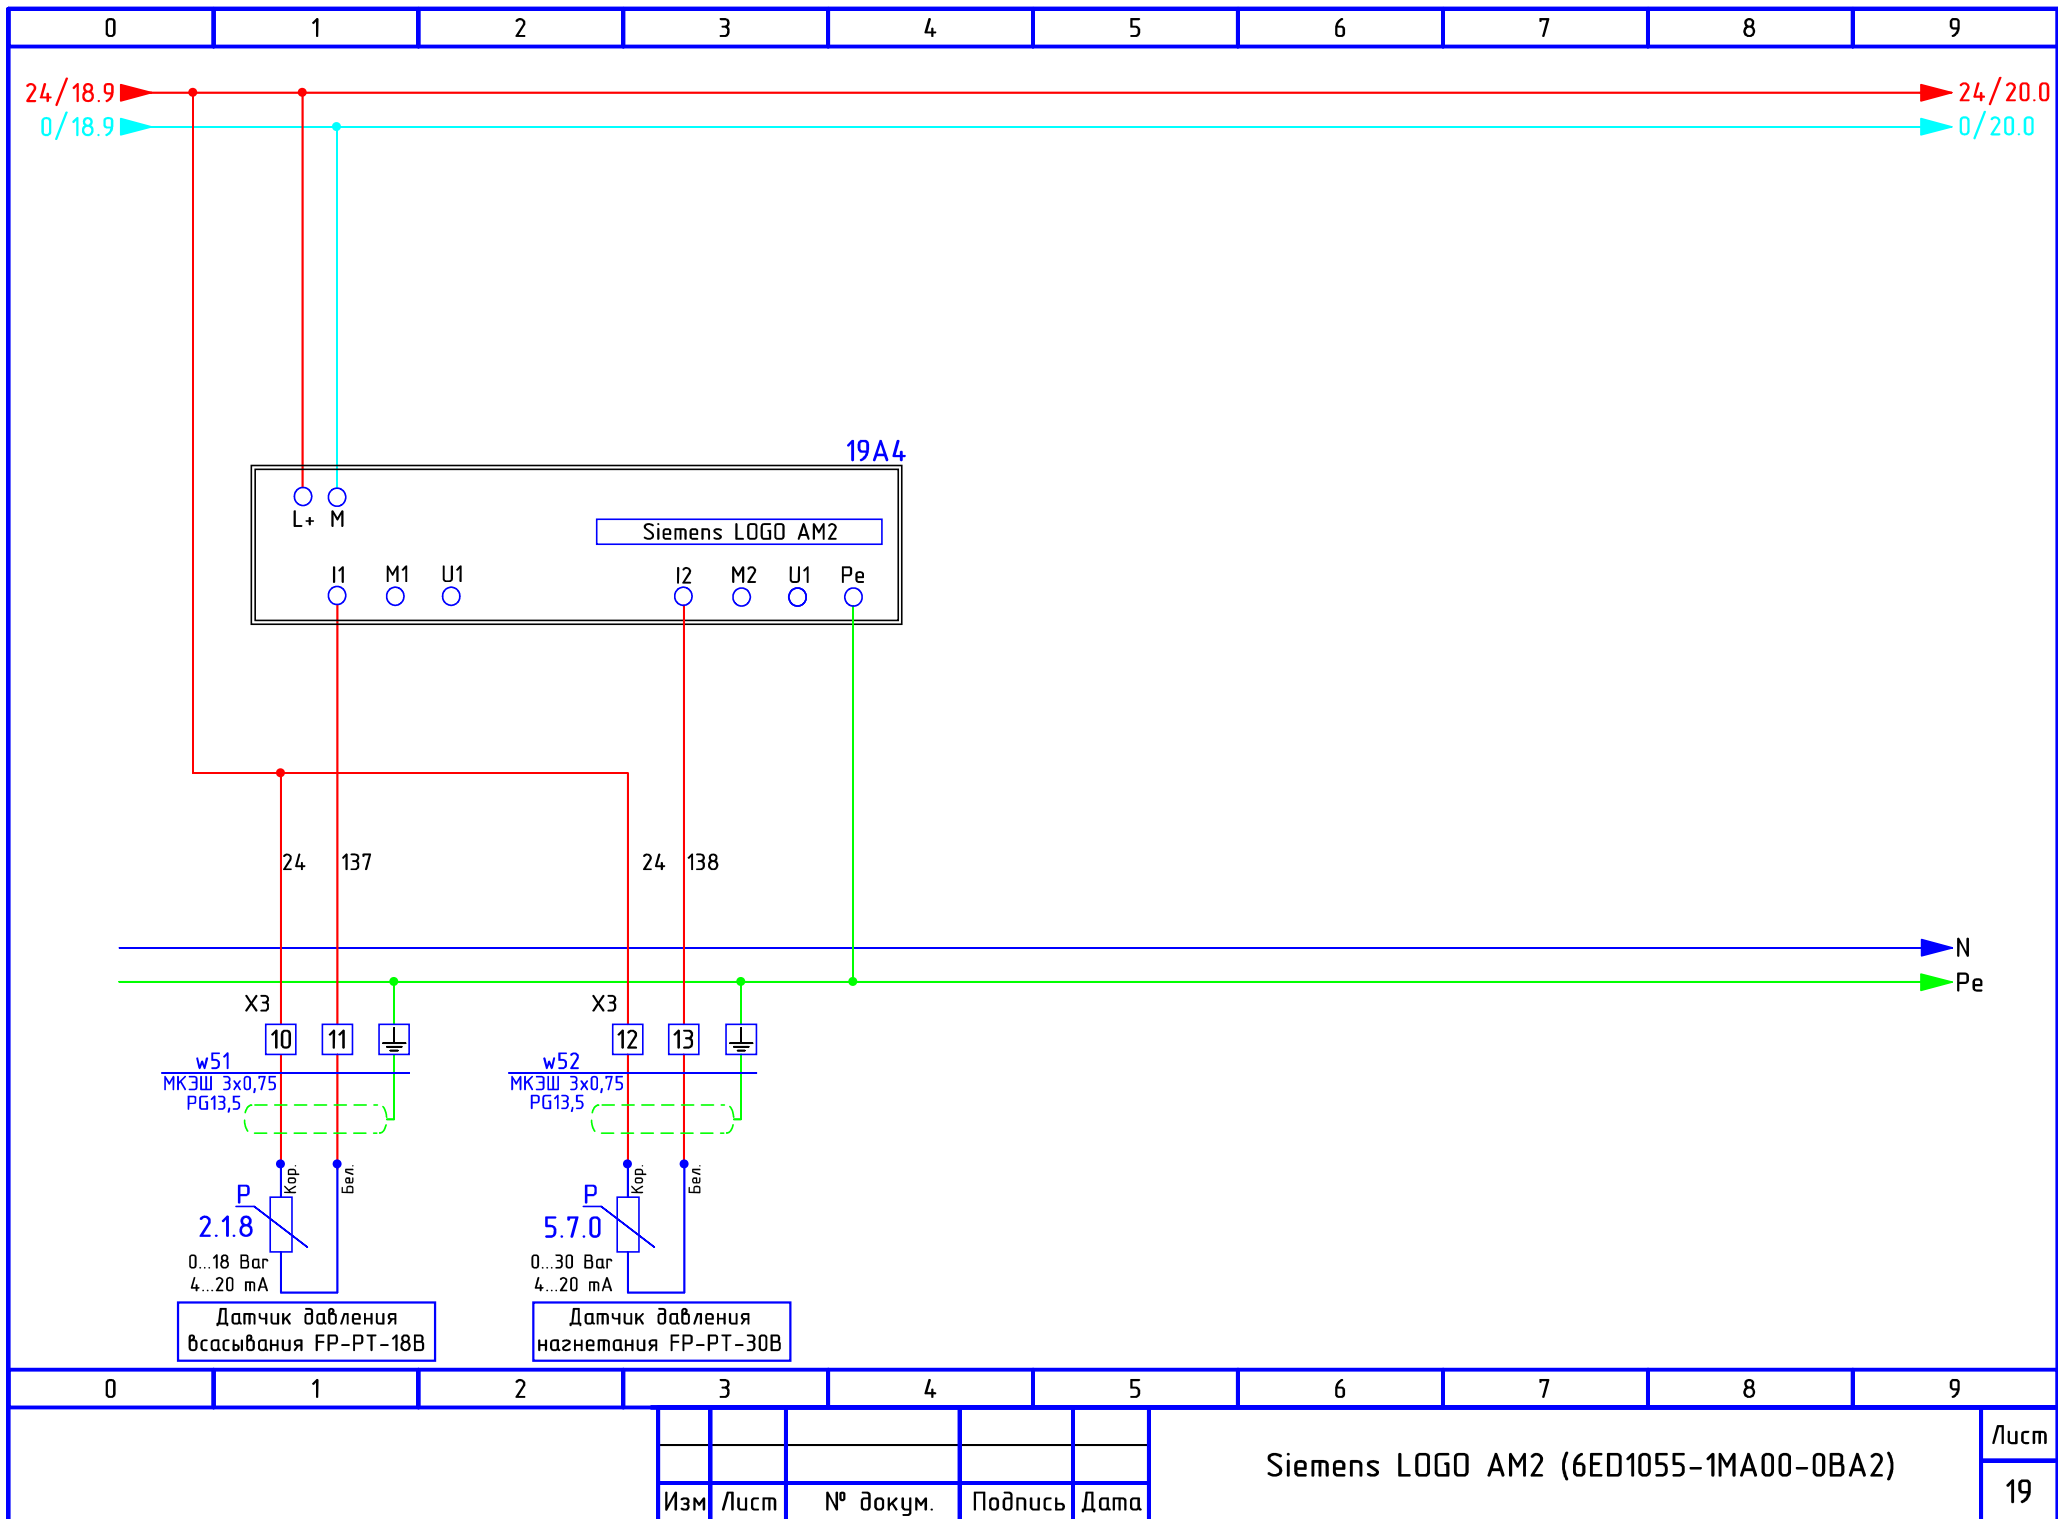

# Схема электрическая принципиальная холодильного агрегата фризера №3

					г.Санкт-Петербург, ул.Смоленская 18а. Проект: "Хлебный дом" 2405-5700-KTR			
Изм	Лист	№ докум.	Подпись	Дата	Холодоснабжение	Лит	Лист	Листов
Разраб.		Князев		07.24			1	25
Провер.					Щит управления АСС 1	 AiT-комплект  IAR <small>АВТОМАТИЗАЦИЯ</small> <small>ТЕХНОЛОГИИ</small>		
Т. контр.								
Н. контр.								
Утверд.								

0	1	2	3	4	5	6	7	8	9
			Изм	Лист	№ докум.	Подпись	Дата		
								Лист 11	

0	1	2	3	4	5	6	7	8	9
			Изм	Лист	№ докум.	Подпись	Дата		
								Лист	13

0	1	2	3	4	5	6	7	8	9	
			Изм	Лист	№ докум.	Подпись	Дата			
								Лист		
								14		

Siemens LOGO DM16 24R (6ED1055-1NB10-0BA2)

Siemens LOGO DM16 24R (6ED1055-1NB10-0BA2)

Siemens LOGO AM2 (6ED1055-1MA00-0BA2)

Лист  
19

Изм Лист № докум. Подпись Дата

Siemens LOGO RTD (6ED1055-1MD00-0BA2)

Siemens LOGO DM16 24R (6ED1055-1NB10-0BA2)

Siemens LOGO AM2 (6ED1055-1MA00-0BA2)

Лист  
23

Изм Лист № докум. Подпись Дата

Датчик температуры  
(Резерв)

Датчик температуры  
(Резерв)

Siemens LOGO RTD (6ED1055-1MD00-0BA2)

Лист  
24

Изм Лист № докум. Подпись Дата