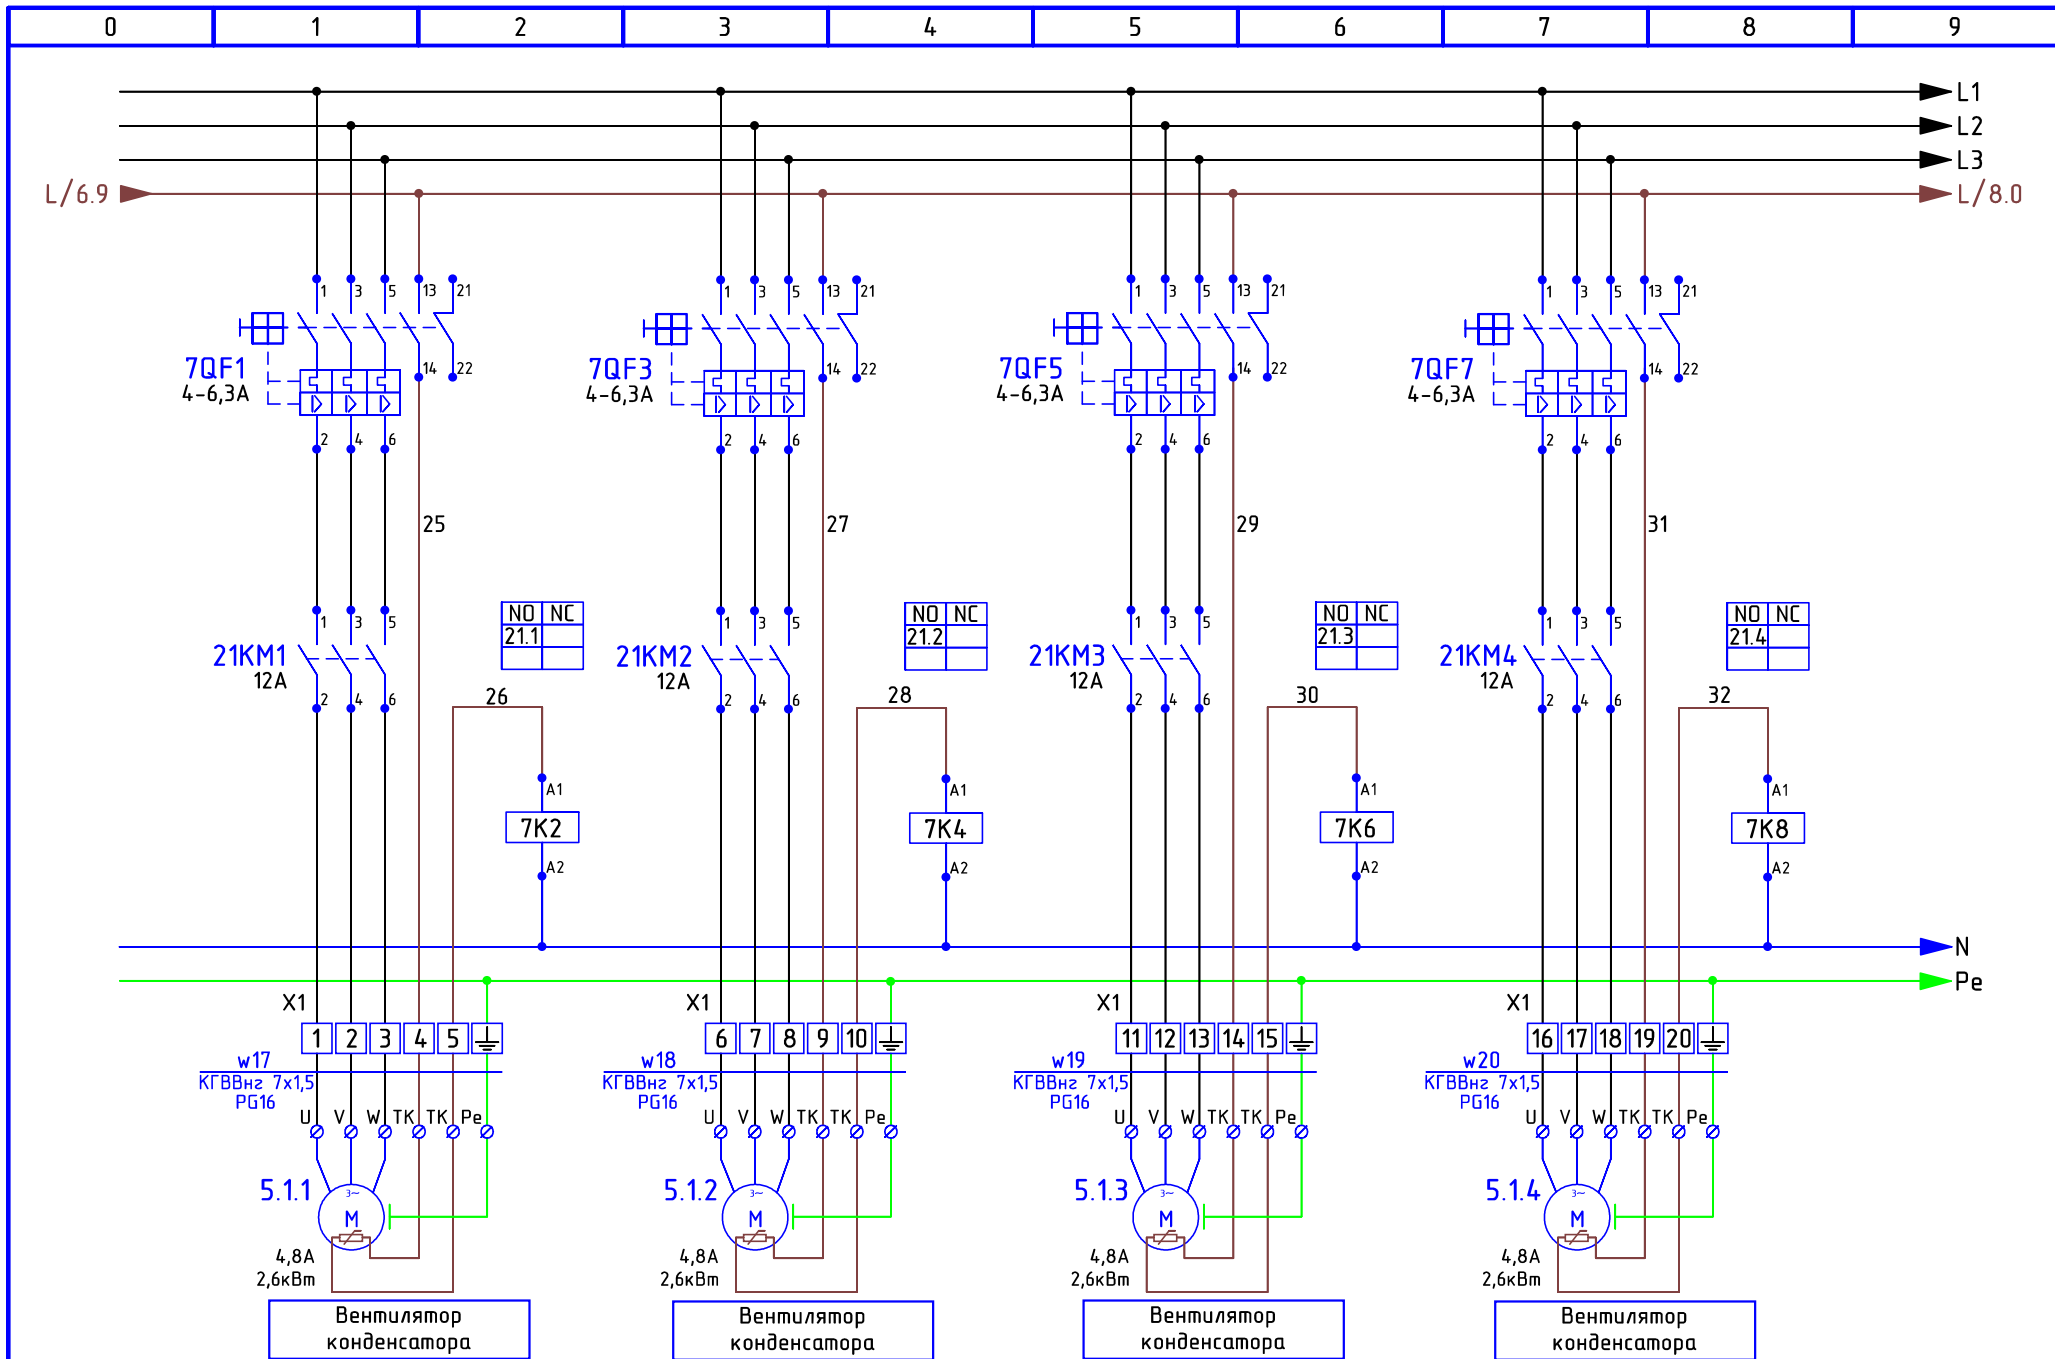

0	1	2	3	4	5	6	7	8	9
								Лист	
								7	
		Изм	Лист	№ докум.	Подпись	Дата