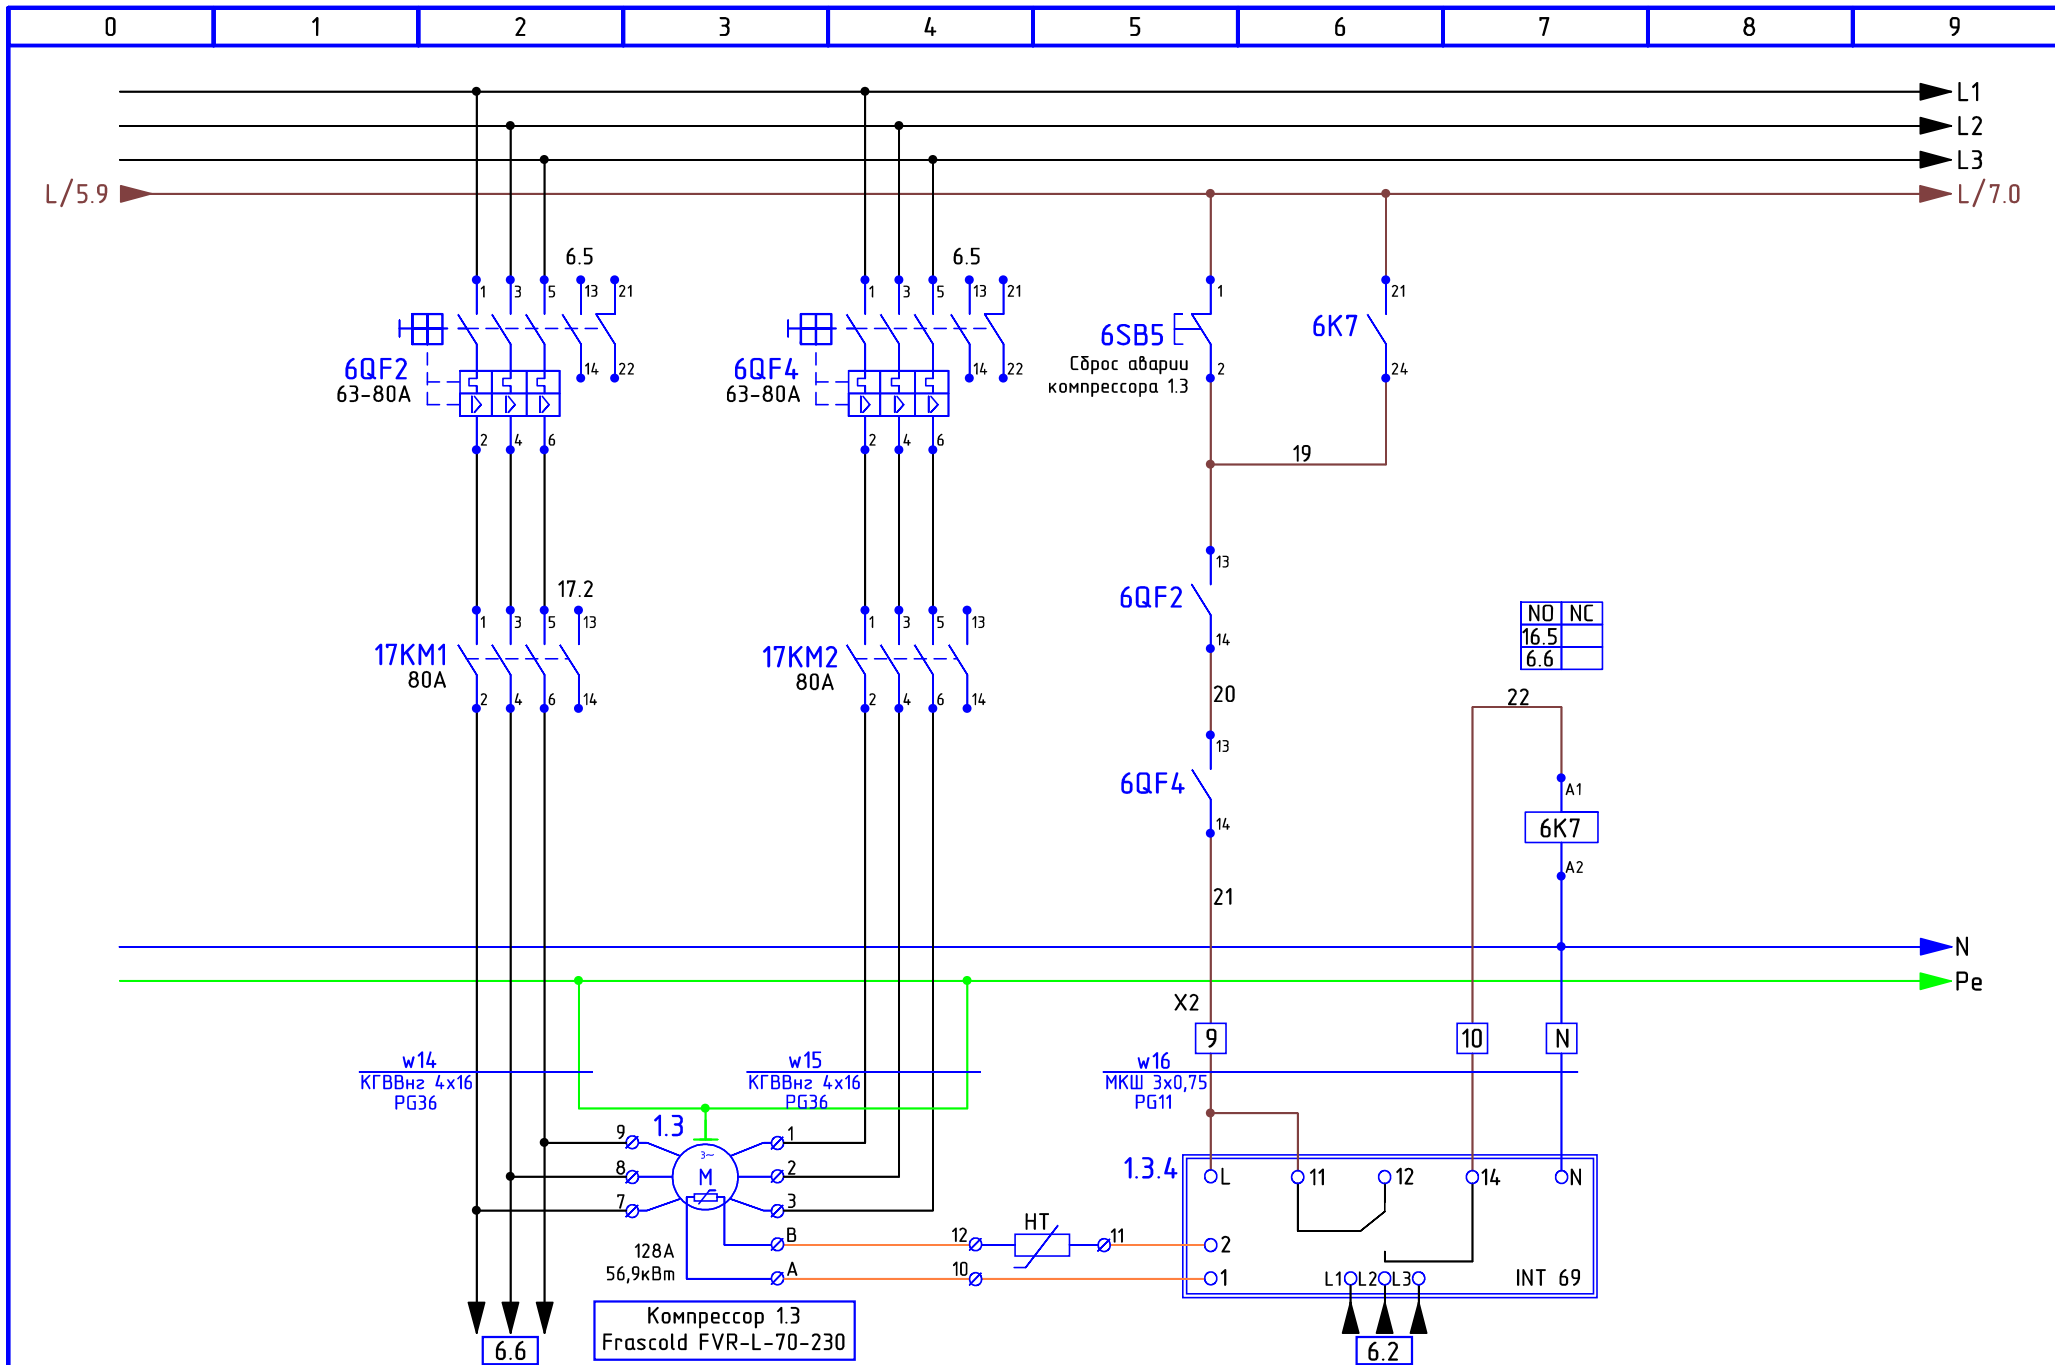

0	1	2	3	4	5	6	7	8	9
									Лист
			Изм	Лист	№ докум.	Подпись	Дата		6