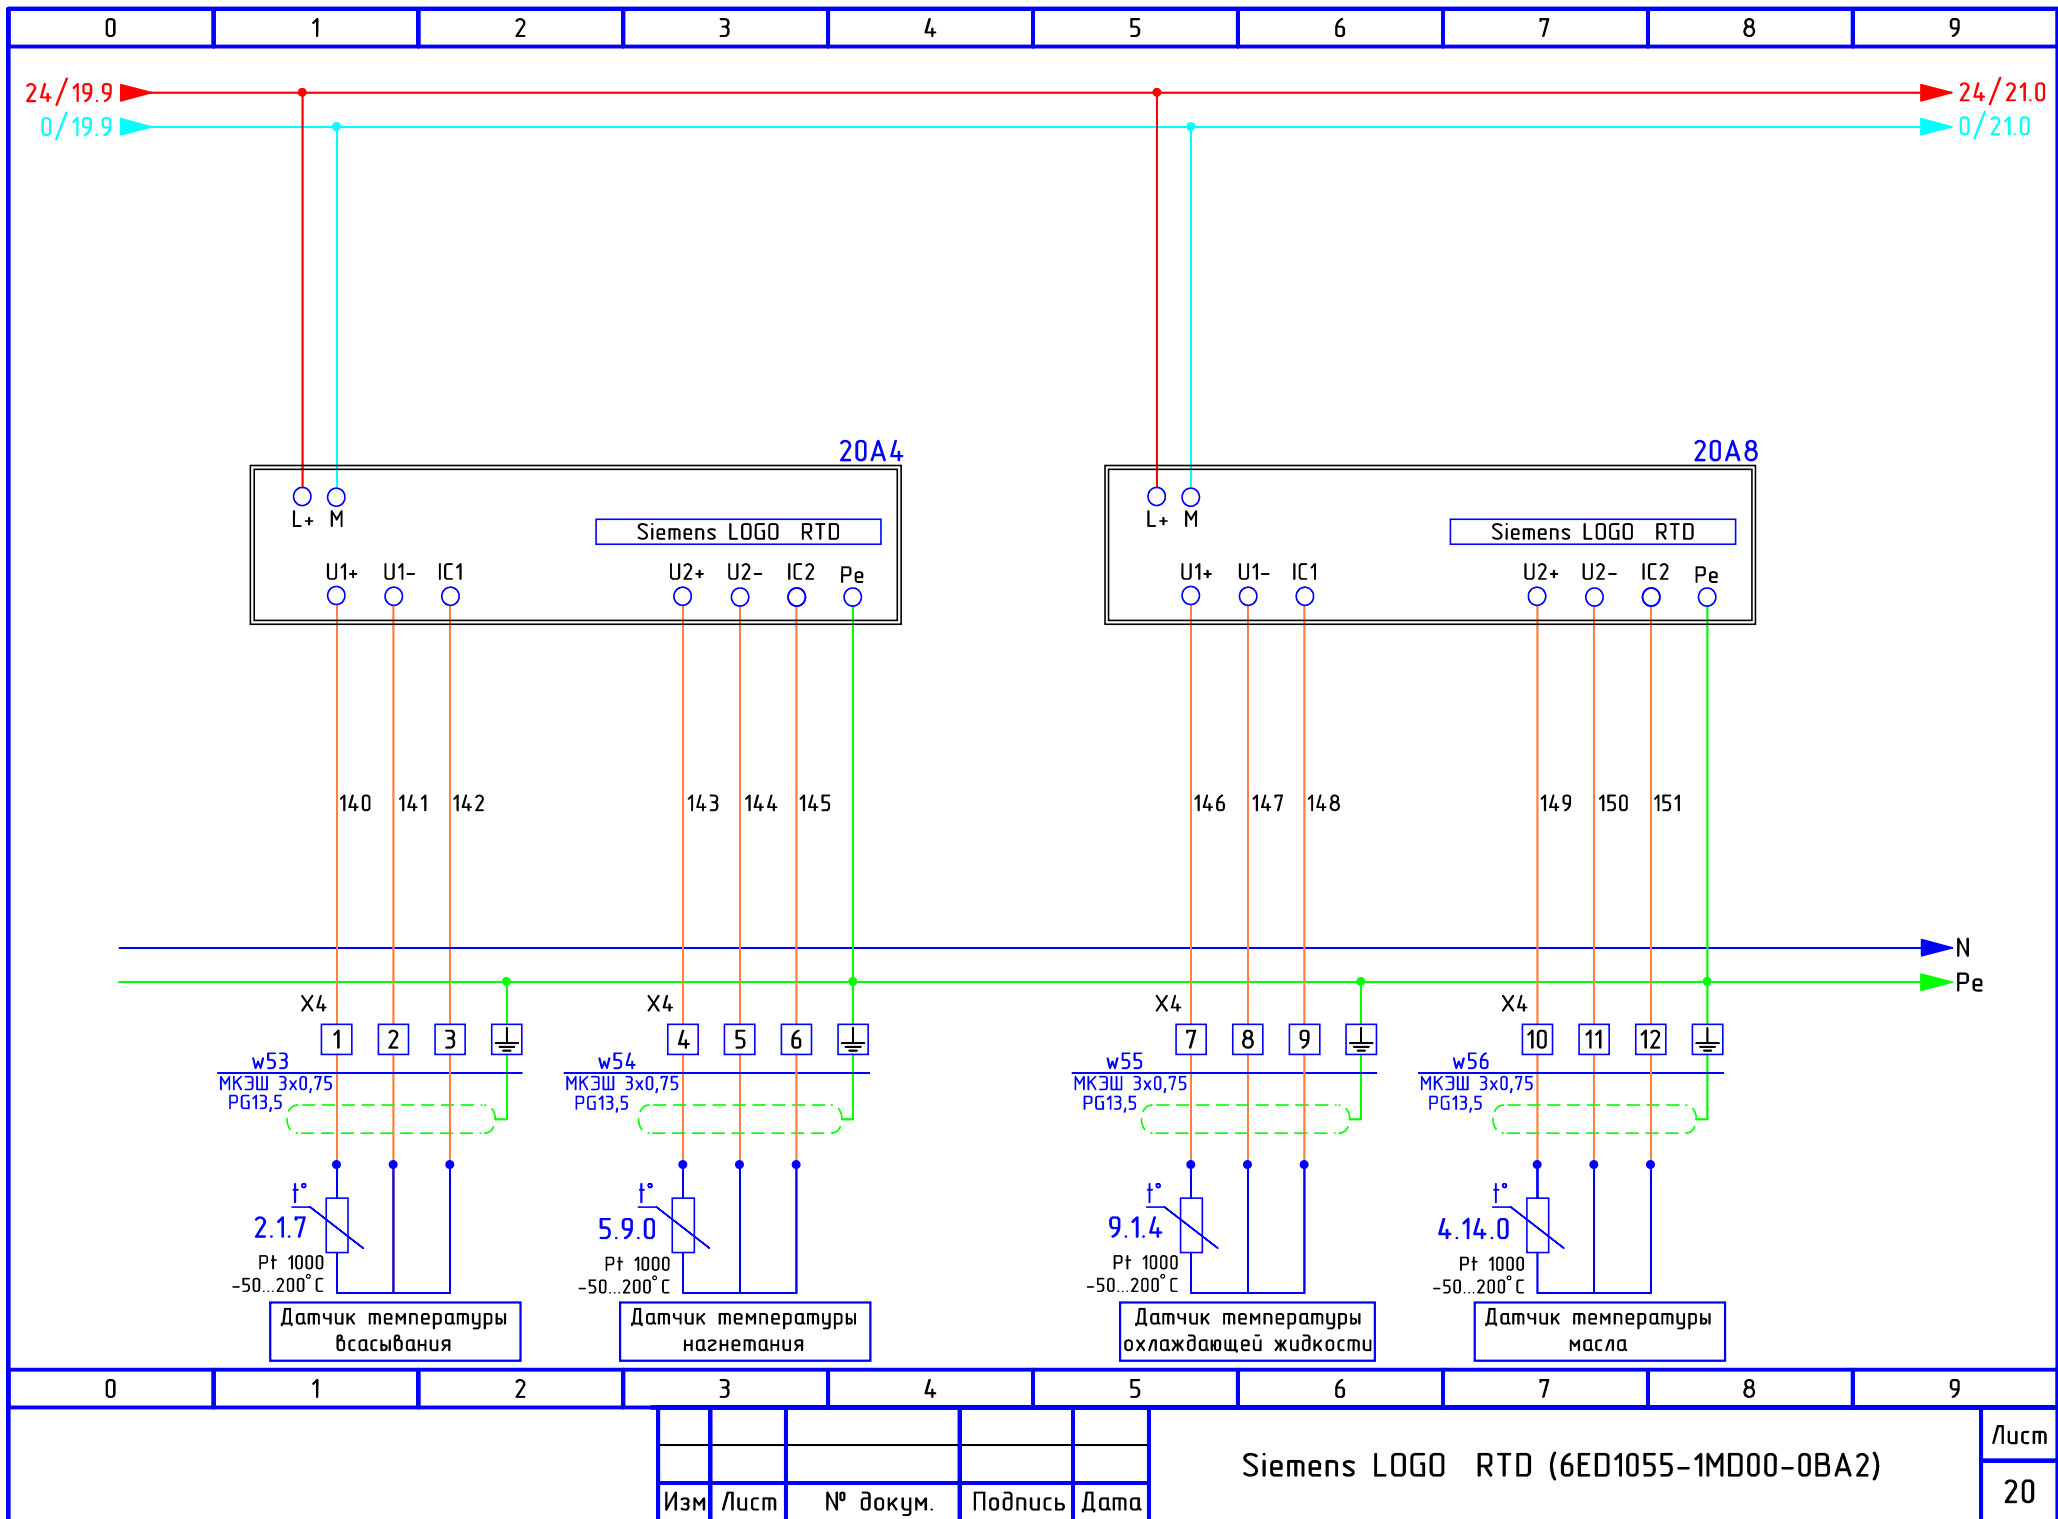

# Схема электрическая принципиальная холодильного агрегата фризера №3

					г.Санкт-Петербург, ул.Смоленская 18а. Проект: "Хлебный дом" 2405-5700-KTR			
Изм	Лист	№ докум.	Подпись	Дата	Холодоснабжение	Лит	Лист	Листов
Разраб.		Князев		07.24			1	25
Провер.					Щит управления АСС 1	 AiT-комплект  IAR <small>АВТОМАТИЗАЦИЯ</small> <small>ТЕХНОЛОГИИ</small>		
Т. контр.								
Н. контр.								
Утверд.								

Siemens LOGO DM16 24R (6ED1055-1NB10-0BA2)

Siemens LOGO DM16 24R (6ED1055-1NB10-0BA2)

Siemens LOGO AM2 (6ED1055-1MA00-0BA2)

Лист  
19

Изм Лист № докум. Подпись Дата

Siemens LOGO RTD (6ED1055-1MD00-0BA2)

Siemens LOGO DM16 24R (6ED1055-1NB10-0BA2)

Siemens LOGO AM2 (6ED1055-1MA00-0BA2)

Лист  
23

Изм Лист № докум. Подпись Дата

Датчик температуры  
(Резерв)

Датчик температуры  
(Резерв)

Siemens LOGO RTD (6ED1055-1MD00-0BA2)

Лист  
24

Изм Лист № докум. Подпись Дата