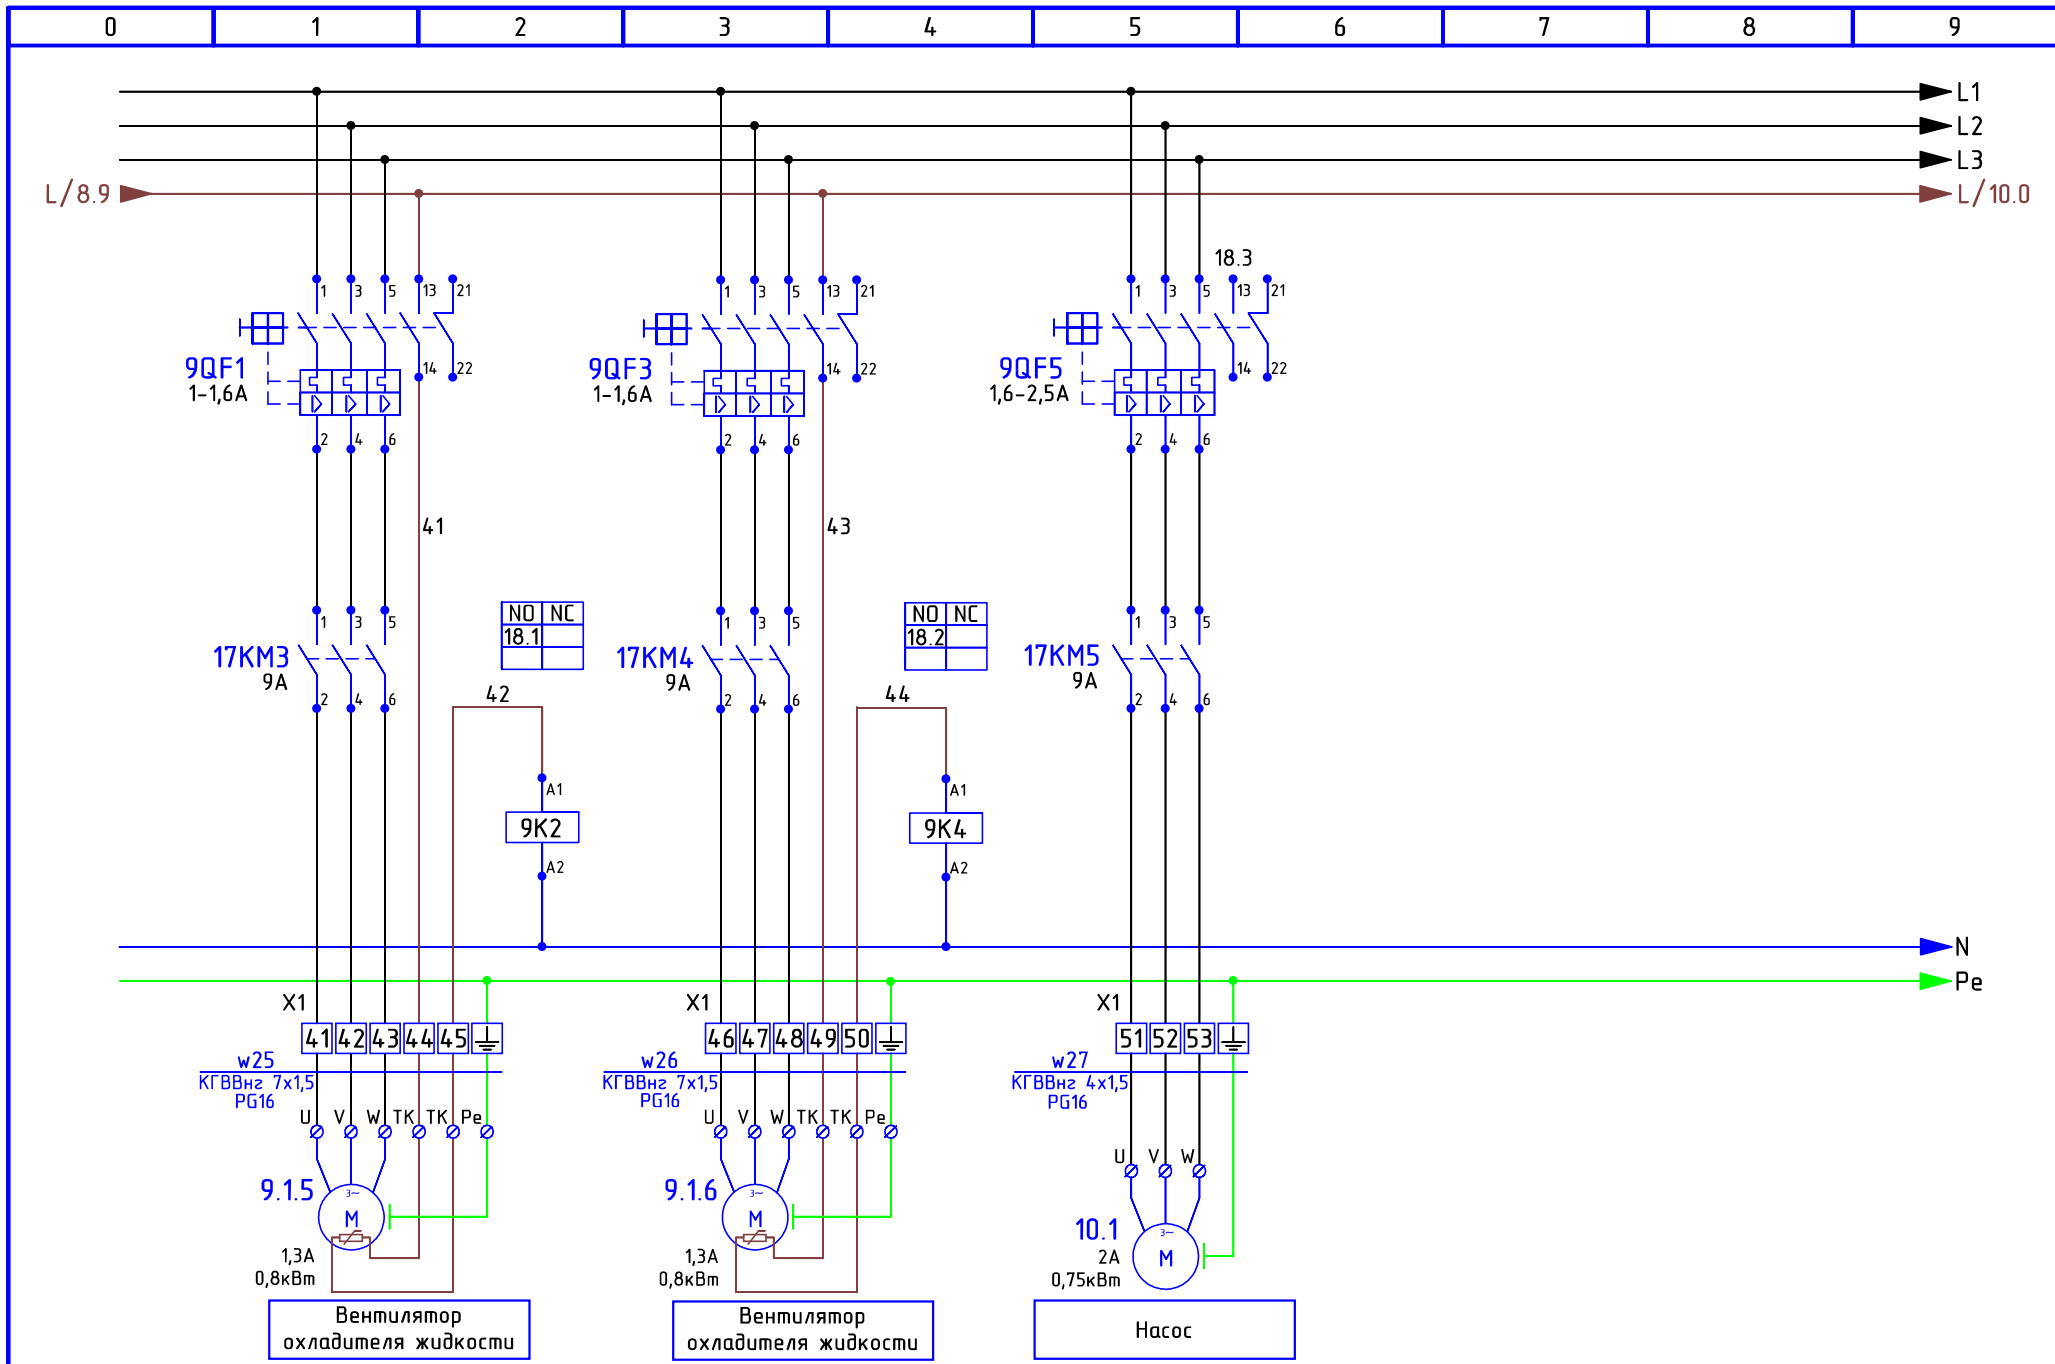

0	1	2	3	4	5	6	7	8	9
			Изм	Лист	№ докум.	Подпись	Дата		
									Лист 9