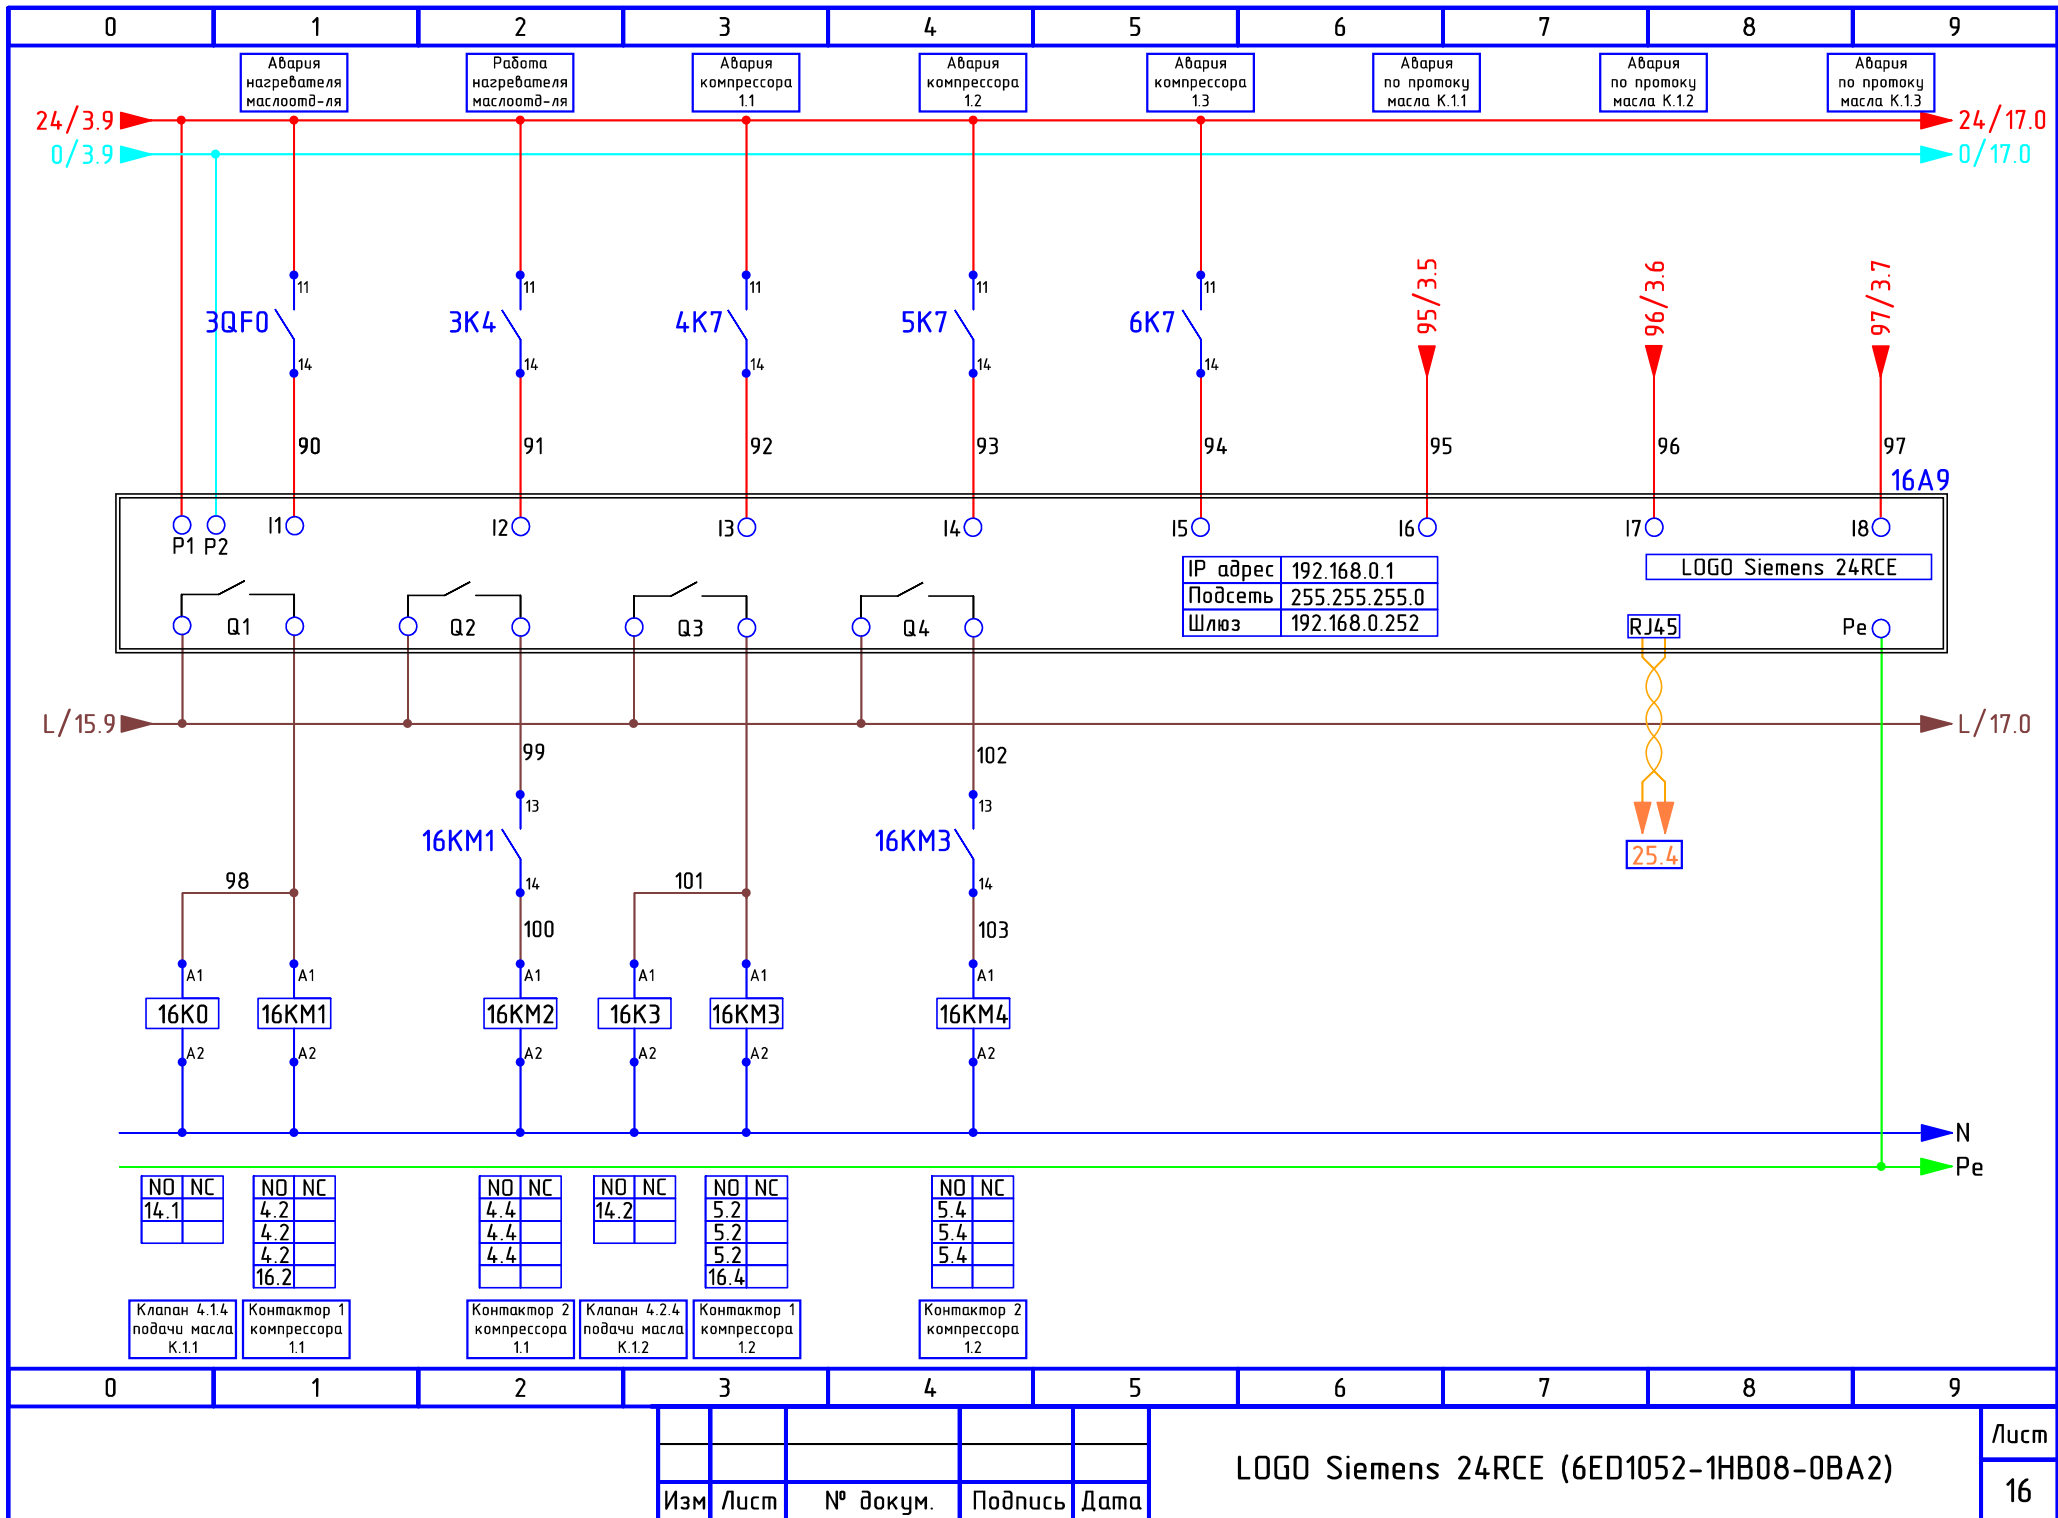

# Схема электрическая принципиальная холодильного агрегата фризера №3

					г.Санкт-Петербург, ул.Смоленская 18а. Проект: "Хлебный дом" 2405-5700-KTR			
Изм	Лист	№ докум.	Подпись	Дата	Холодоснабжение	Лит	Лист	Листов
Разраб.		Князев		07.24			1	25
Провер.					Щит управления АСС 1	 AiT-комплект  IAR <small>АВТОМАТИЗАЦИЯ</small> <small>ТЕХНОЛОГИИ</small>		
Т. контр.								
Н. контр.								
Утверд.								

0	1	2	3	4	5	6	7	8	9
			Изм	Лист	№ докум.	Подпись	Дата		
								Лист 11	

0	1	2	3	4	5	6	7	8	9
			Изм	Лист	№ докум.	Подпись	Дата		
								Лист	13

0	1	2	3	4	5	6	7	8	9	
			Изм	Лист	№ докум.	Подпись	Дата			
								Лист		
								14		

Siemens LOGO DM16 24R (6ED1055-1NB10-0BA2)

Siemens LOGO DM16 24R (6ED1055-1NB10-0BA2)

Siemens LOGO AM2 (6ED1055-1MA00-0BA2)

Лист  
19

Изм Лист № докум. Подпись Дата

Siemens LOGO RTD (6ED1055-1MD00-0BA2)

Siemens LOGO DM16 24R (6ED1055-1NB10-0BA2)