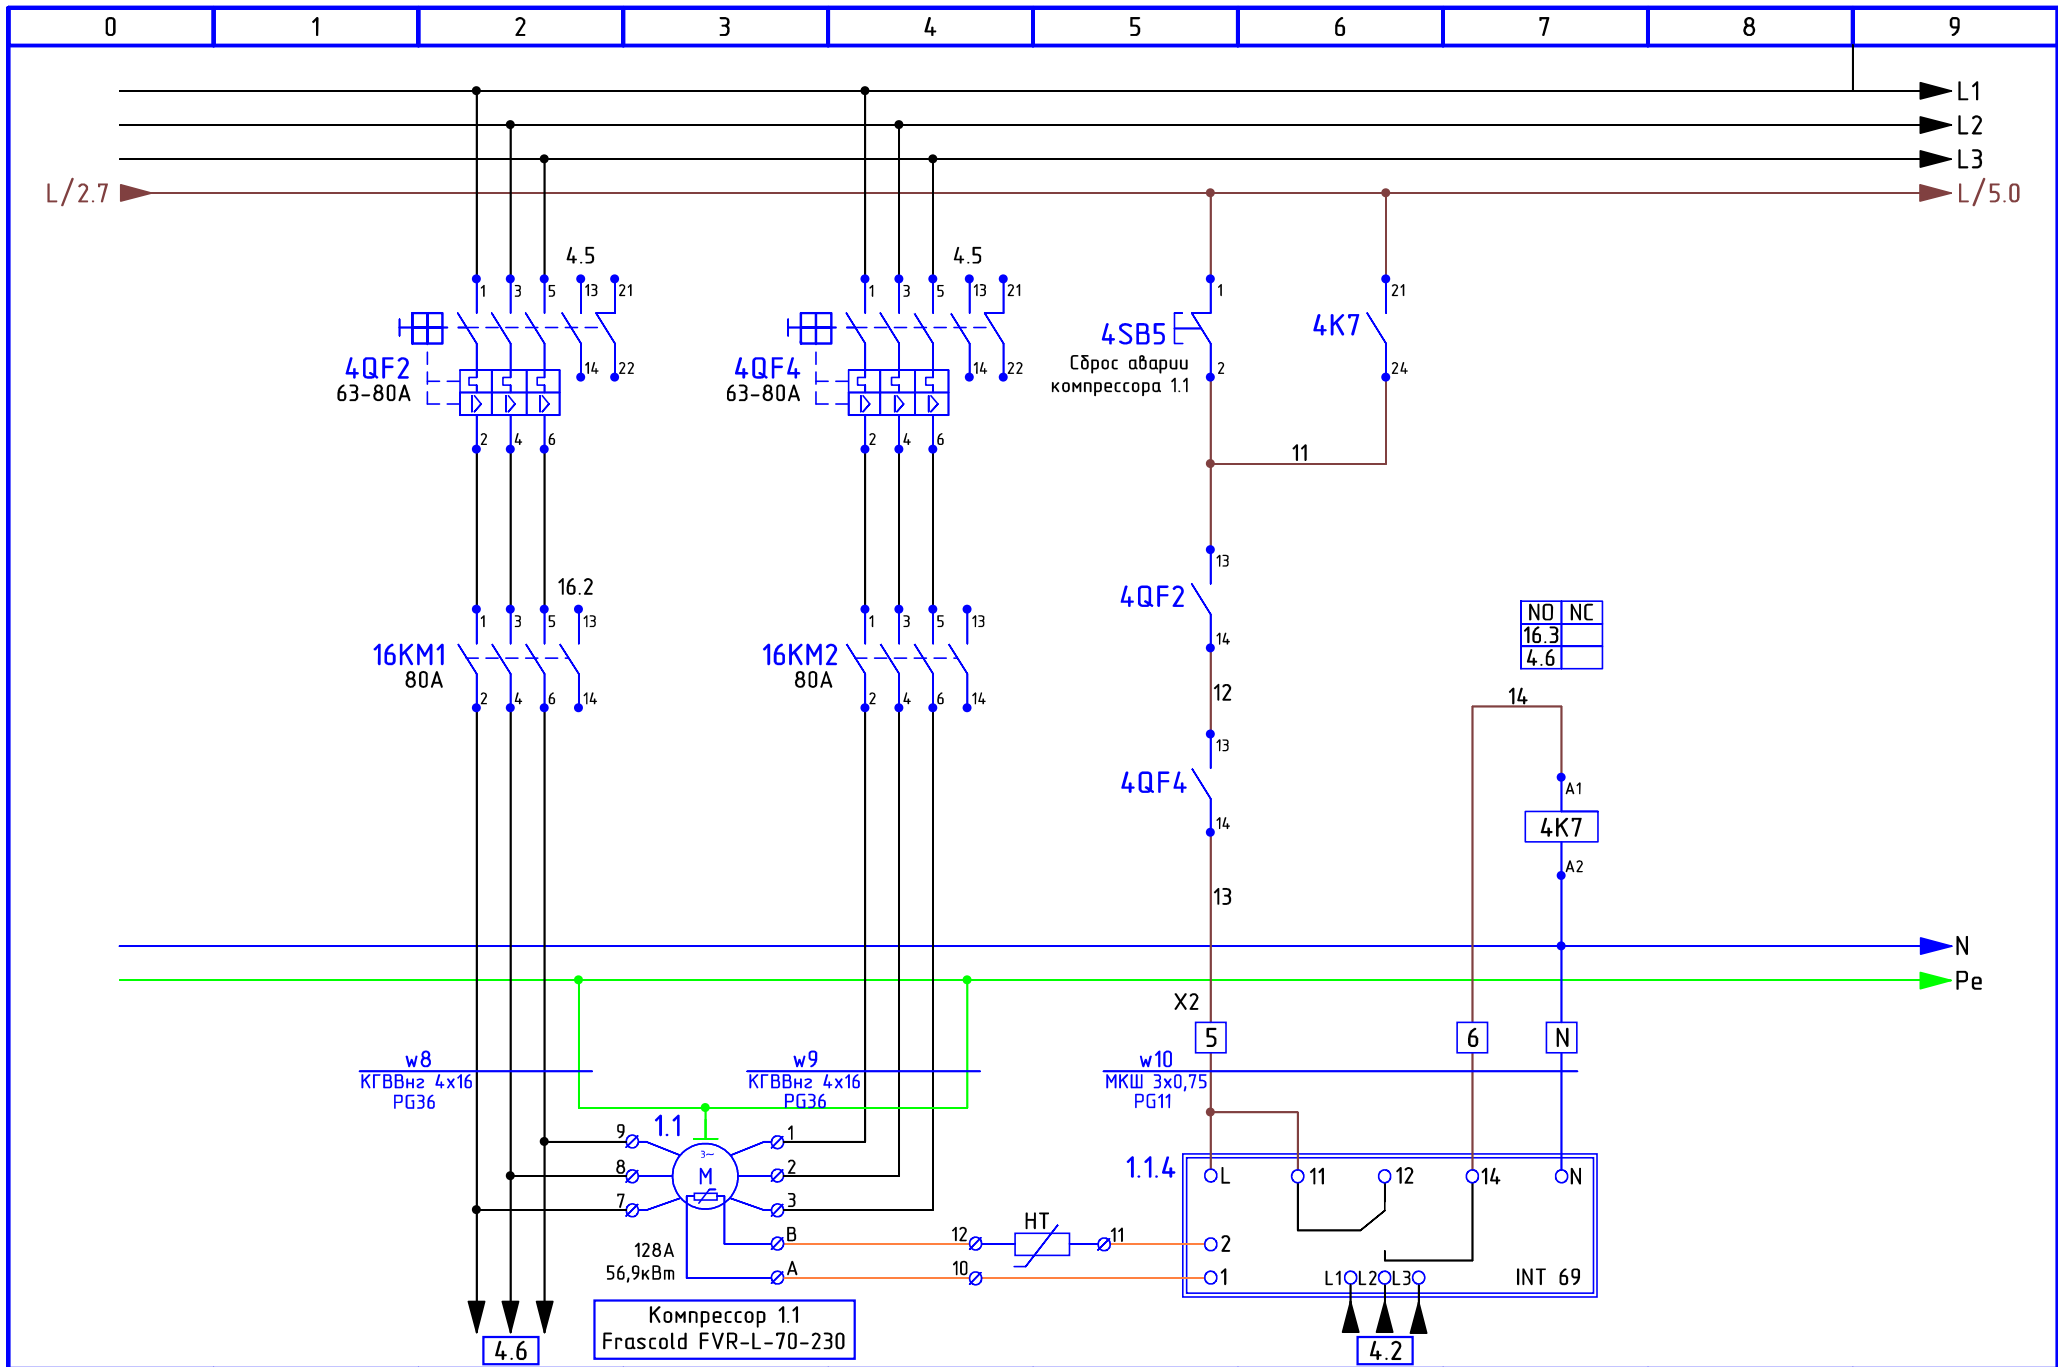

0	1	2	3	4	5	6	7	8	9
			Изм	Лист	№ докум.	Подпись	Дата		
									Лист 4