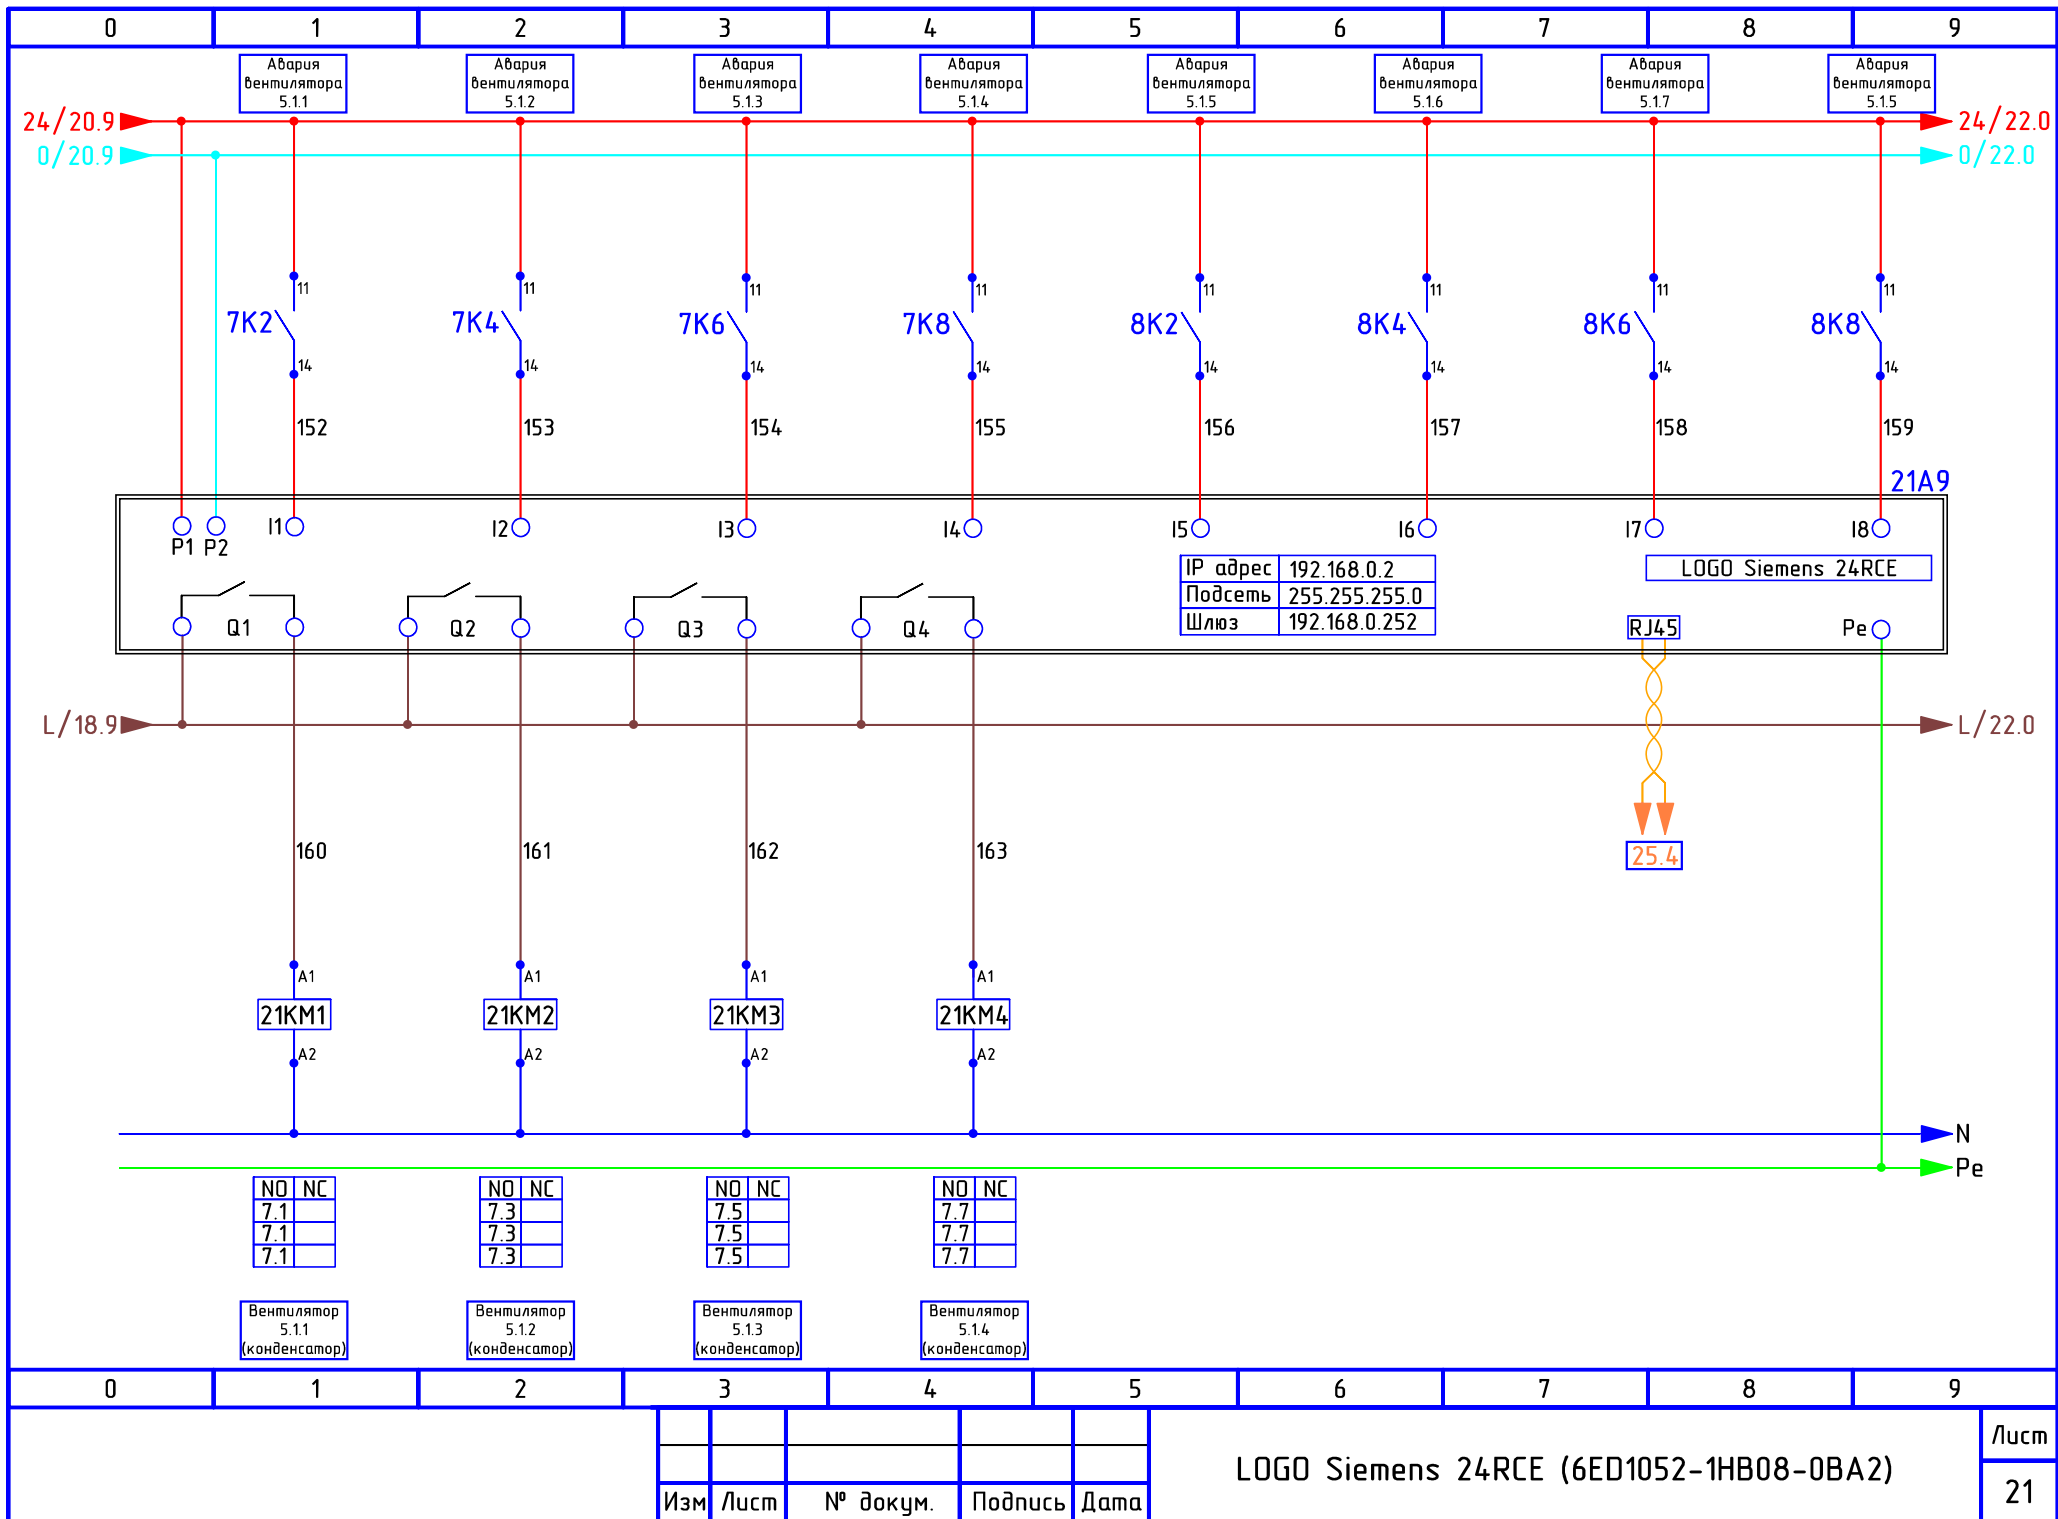

# Схема электрическая принципиальная холодильного агрегата фризера №3

					г.Санкт-Петербург, ул.Смоленская 18а. Проект: "Хлебный дом" 2405-5700-KTR			
Изм	Лист	№ докум.	Подпись	Дата	Холодоснабжение	Лит	Лист	Листов
Разраб.		Князев		07.24			1	25
Провер.					Щит управления АСС 1	 AiT-комплект  IAR <small>АВТОМАТИЗАЦИЯ</small> <small>ТЕХНОЛОГИИ</small>		
Т. контр.								
Н. контр.								
Утверд.								

0	1	2	3	4	5	6	7	8	9
			Изм	Лист	№ докум.	Подпись	Дата		
								Лист 11	

0	1	2	3	4	5	6	7	8	9
			Изм	Лист	№ докум.	Подпись	Дата		
								Лист	13

0	1	2	3	4	5	6	7	8	9	
			Изм	Лист	№ докум.	Подпись	Дата			
								Лист		
								14		

Siemens LOGO DM16 24R (6ED1055-1NB10-0BA2)

Siemens LOGO DM16 24R (6ED1055-1NB10-0BA2)

Siemens LOGO AM2 (6ED1055-1MA00-0BA2)

Лист  
19

Изм Лист № докум. Подпись Дата

Siemens LOGO RTD (6ED1055-1MD00-0BA2)

Siemens LOGO DM16 24R (6ED1055-1NB10-0BA2)

Siemens LOGO AM2 (6ED1055-1MA00-0BA2)

Лист  
23

Изм Лист № докум. Подпись Дата

Датчик температуры  
(Резерв)

Датчик температуры  
(Резерв)

Siemens LOGO RTD (6ED1055-1MD00-0BA2)

Лист  
24

Изм Лист № докум. Подпись Дата