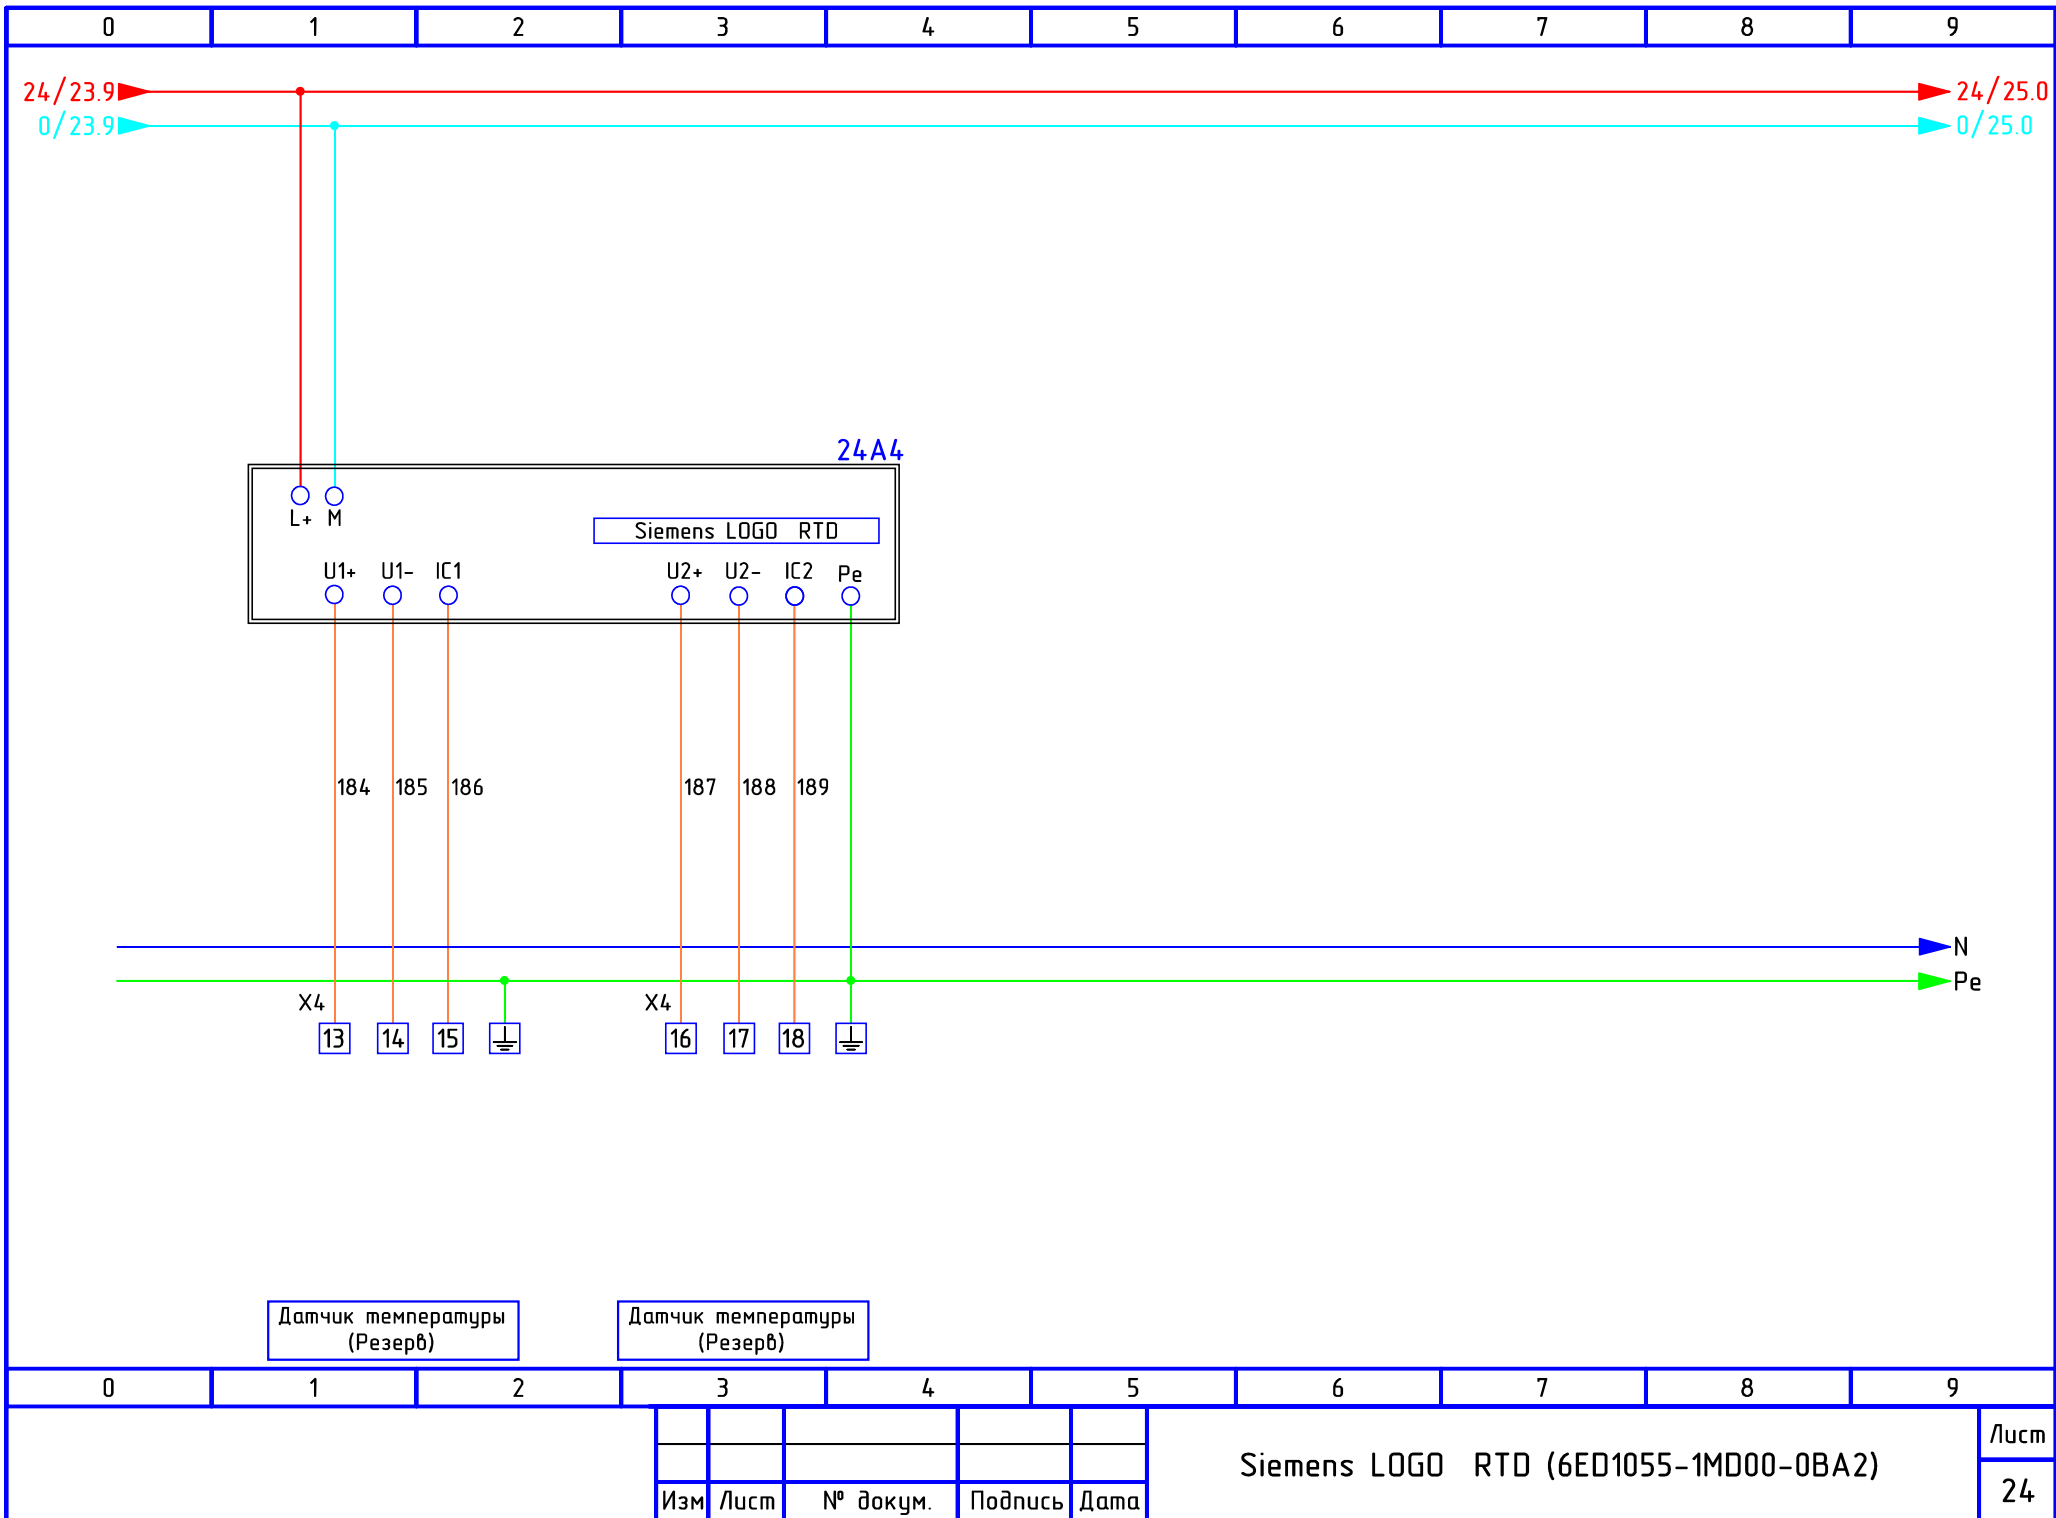

# Схема электрическая принципиальная холодильного агрегата фризера №3

					г.Санкт-Петербург, ул.Смоленская 18а. Проект: "Хлебный дом" 2405-5700-KTR			
Изм	Лист	№ докум.	Подпись	Дата	Холодоснабжение	Лит	Лист	Листов
Разраб.		Князев		07.24			1	25
Провер.					Щит управления АСС 1	 AiT-комплект  IAR <small>АВТОМАТИЗАЦИЯ</small> <small>ТЕХНОЛОГИИ</small>		
Т. контр.								
Н. контр.								
Утверд.								

0	1	2	3	4	5	6	7	8	9
			Изм	Лист	№ докум.	Подпись	Дата		
								Лист 11	

0	1	2	3	4	5	6	7	8	9
			Изм	Лист	№ докум.	Подпись	Дата		
								Лист	13

0	1	2	3	4	5	6	7	8	9	
			Изм	Лист	№ докум.	Подпись	Дата			
								Лист		
								14		

Siemens LOGO DM16 24R (6ED1055-1NB10-0BA2)

Siemens LOGO DM16 24R (6ED1055-1NB10-0BA2)

Siemens LOGO AM2 (6ED1055-1MA00-0BA2)

Лист  
19

Изм Лист № докум. Подпись Дата

Siemens LOGO RTD (6ED1055-1MD00-0BA2)

Siemens LOGO DM16 24R (6ED1055-1NB10-0BA2)

Siemens LOGO AM2 (6ED1055-1MA00-0BA2)

Лист  
23

Изм Лист № докум. Подпись Дата

Датчик температуры  
(Резерв)

Датчик температуры  
(Резерв)

Siemens LOGO RTD (6ED1055-1MD00-0BA2)

Лист  
24

Изм Лист № докум. Подпись Дата