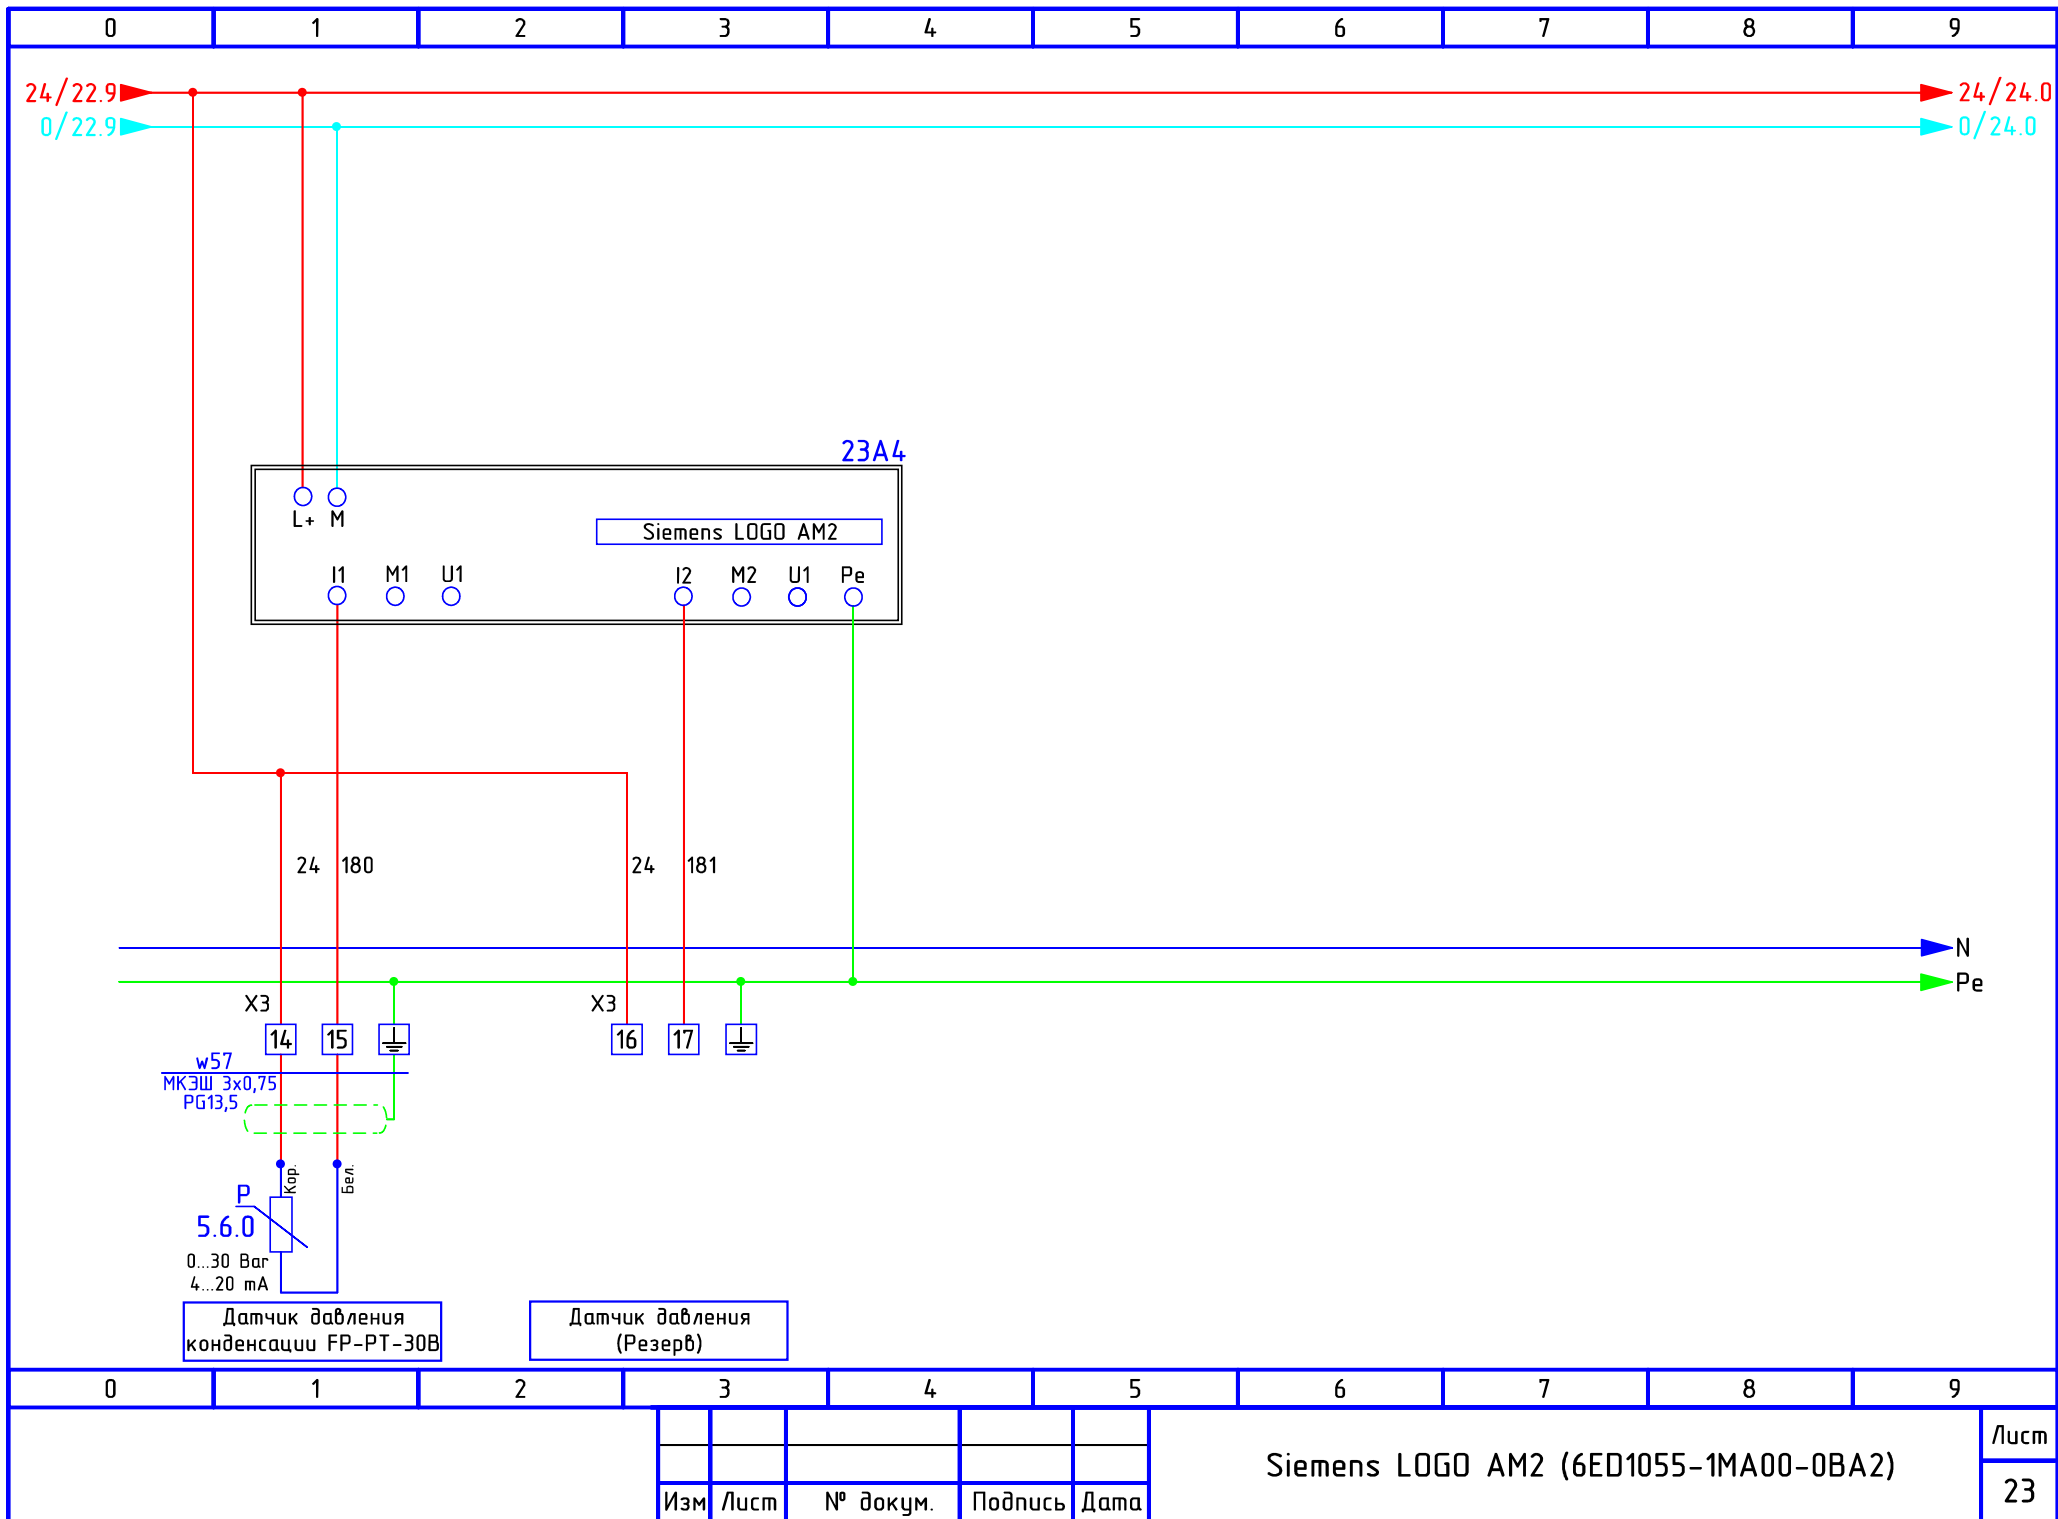

# Схема электрическая принципиальная холодильного агрегата фризера №3

					г.Санкт-Петербург, ул.Смоленская 18а. Проект: "Хлебный дом" 2405-5700-KTR			
Изм	Лист	№ докум.	Подпись	Дата	Холодоснабжение	Лит	Лист	Листов
Разраб.		Князев		07.24			1	25
Провер.					Щит управления АСС 1	 AiT-комплект  IAR <small>АВТОМАТИЗАЦИЯ</small> <small>ТЕХНОЛОГИИ</small>		
Т. контр.								
Н. контр.								
Утверд.								

0	1	2	3	4	5	6	7	8	9
			Изм	Лист	№ докум.	Подпись	Дата		
								Лист 11	

0	1	2	3	4	5	6	7	8	9
			Изм	Лист	№ докум.	Подпись	Дата		
								Лист	13

0	1	2	3	4	5	6	7	8	9	
			Изм	Лист	№ докум.	Подпись	Дата			
								Лист		
								14		

Siemens LOGO DM16 24R (6ED1055-1NB10-0BA2)

Siemens LOGO DM16 24R (6ED1055-1NB10-0BA2)

Siemens LOGO AM2 (6ED1055-1MA00-0BA2)

Лист  
19

Изм Лист № докум. Подпись Дата

Siemens LOGO RTD (6ED1055-1MD00-0BA2)

Siemens LOGO DM16 24R (6ED1055-1NB10-0BA2)

Siemens LOGO AM2 (6ED1055-1MA00-0BA2)

Лист  
23

Изм Лист № докум. Подпись Дата

Датчик температуры  
(Резерв)

Датчик температуры  
(Резерв)

Siemens LOGO RTD (6ED1055-1MD00-0BA2)

Лист  
24

Изм Лист № докум. Подпись Дата